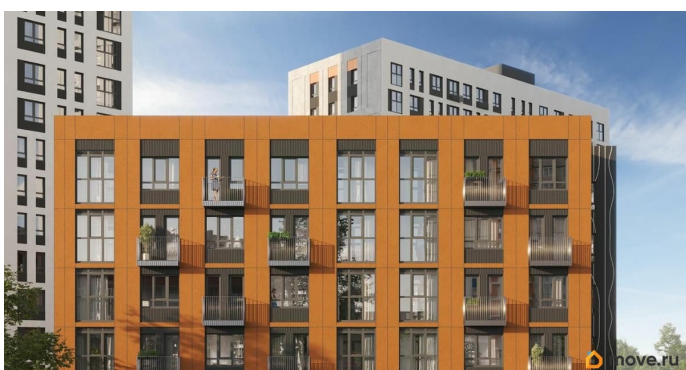

move.ru

НОВЫЙ ПАРКОВЫЙ ЭТАЖИ 4,6,8 ПОДЪЕЗД 3