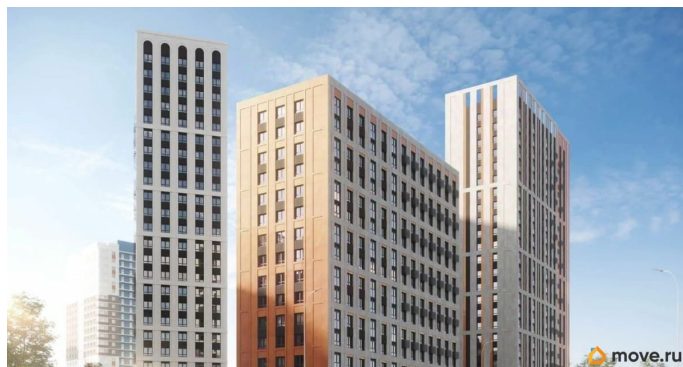

совпадения с реализованным проектом строительства Новый Парковый, ул. Трамвайная, 27. Завершение строительства в 2 кв. 2027г. Подробности акций в отделе продаж. Не является публичной офертой.

Е3 61.6 м²

move.ru

move.ru

move.ru

move.ru

move.ru

НОВЫЙ ПАРКОВЫЙ ЭТАЖИ 4,6,8 ПОДЪЕЗД 3

move.ru