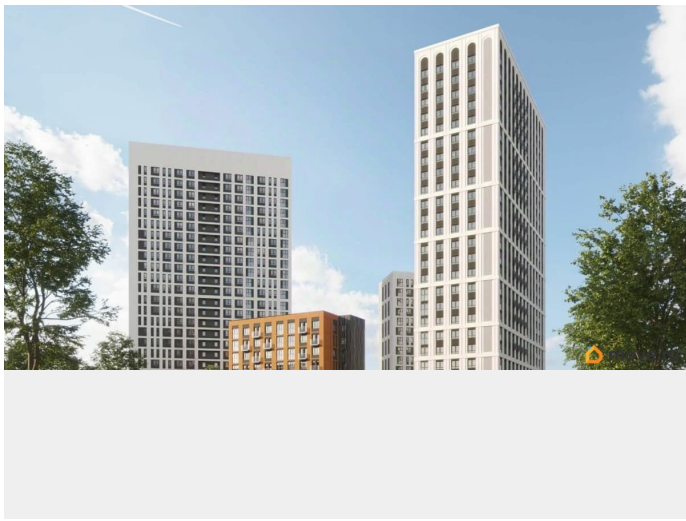

Move.ru - вся недвижимость России