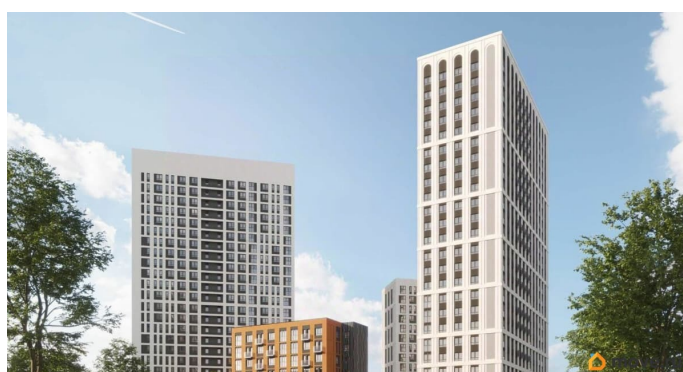

совпадения с реализованным проектом строительства Новый Парковый, ул. Трамвайная, 27. Завершение строительства в 2 кв. 2027г. Подробности акций в отделе продаж. Не является публичной офертой.

Е3 61.6 м²

move.ru

НОВЫЙ ПАРК Ф В Ы Й ЭТАЖИ 4,6,8 ПОДЪЕЗД 3

move.ru