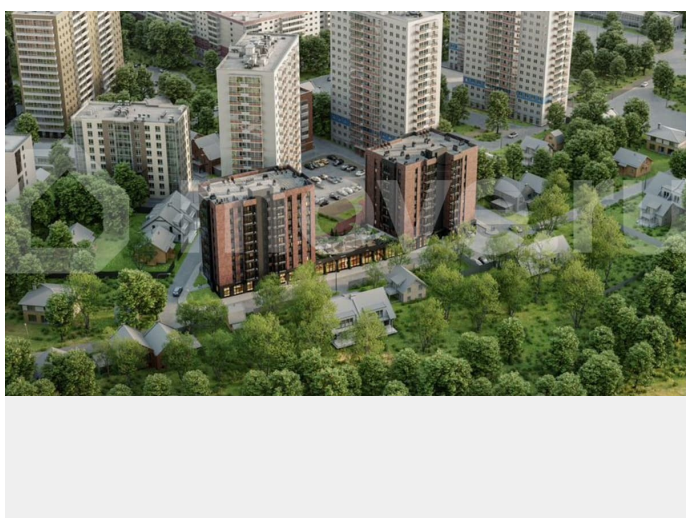

«Элерон» — это дом, где каждый день начинается с ощущения полёта. Здесь свобода и лёгкость наполняют каждое пространство, создавая атмосферу, в которой идеи обретают крылья, а моменты —

<https://perm.move.ru/objects/9288973999>

ИНГРУПП, ИНГРУПП ЖК ЭЛЕРОН

89251234567

для заметок

значимость. Дом словно парит над ритмом города, соединяя в себе динамику современности и спокойствие уединения. Концепция «Элерона» вдохновлена самим полётом — это жизнь на высоте, где всё построено для гармонии и движения вперёд. В доме всё продумано до мельчайших деталей, словно каждый метр — это часть точного маршрута. Стилобатная секция напоминает о крыльях самолёта, расправленных для нового взлёта. Семейные встречи в лаунж-зоне, работа в коворкинге и отдых во дворе здесь переплетаются в единый поток, где каждый шаг — это взвешенное решение, а каждая минута прожита осознанно. «Элерон» — ваш личный аэродром, готовый к новым горизонтам