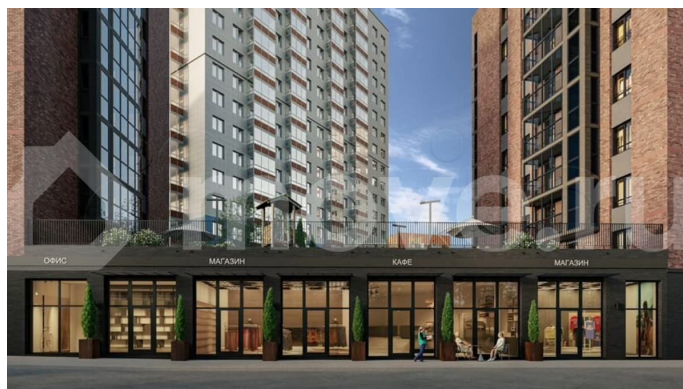

🕒 Создано: 06.02.2026 в 03:36

🔄 Обновлено: 06.02.2026 в 03:36

Пермский край, Пермь, ул. Самолётная, 6

10 802 000 ₽

Пермский край, Пермь, ул. Самолётная, 6

Улица

[улица Самолетная](#)

Квартира

«Элерон» — это дом, где каждый день начинается с ощущения полёта. Здесь свобода и лёгкость наполняют каждое пространство, создавая атмосферу, в которой идеи обретают крылья, а моменты —

<https://perm.move.ru/objects/9288973999>

ИНГРУПП, ИНГРУПП ЖК ЭЛЕРОН

89251234567

для заметок

значимость. Дом словно парит над ритмом города, соединяя в себе динамику современности и спокойствие уединения. Концепция «Элерона» вдохновлена самим полётом — это жизнь на высоте, где всё построено для гармонии и движения вперёд. В доме всё продумано до мельчайших деталей, словно каждый метр — это часть точного маршрута. Стилобатная секция напоминает о крыльях самолёта, расправленных для нового взлёта. Семейные встречи в лаунж-зоне, работа в коворкинге и отдых во дворе здесь переплетаются в единый поток, где каждый шаг — это взвешенное решение, а каждая минута прожита осознанно. «Элерон» — ваш личный аэродром, готовый к новым горизонтам