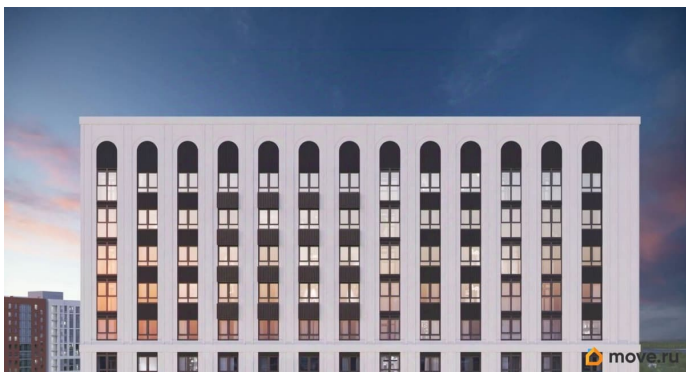

совпадения с реализованным проектом строительства Новый Парковый, ул. Трамвайная, 27. Завершение строительства в 2 кв. 2027г. Подробности акций в отделе продаж. Не является публичной офертой.

E3 61.0 м²

move.ru

НОВЫЙ ПАРКОВЫЙ ЭТАЖИ 15,16,18-20,22-25 ПОДЪЕЗД 3

move.ru