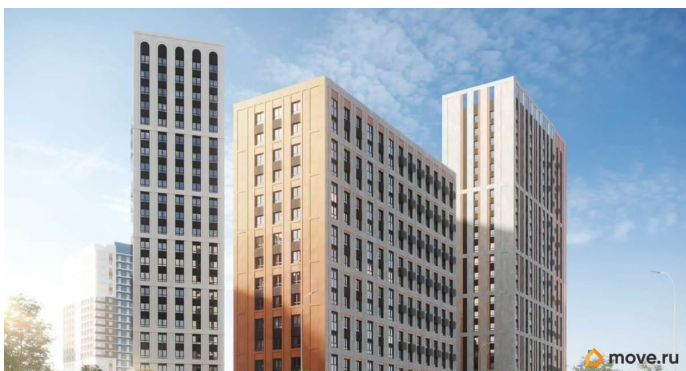

совпадения с реализованным проектом строительства Новый Парковый, ул. Трамвайная, 27. Завершение строительства в 2 кв. 2027г. Подробности акций в отделе продаж. Не является публичной офертой.

E3 61.0 м²

move.ru

НОВЫЙ ПАРКОВЫЙ ЭТАЖИ 15,16,18-20,22-25 ПОДЪЕЗД 3

move.ru