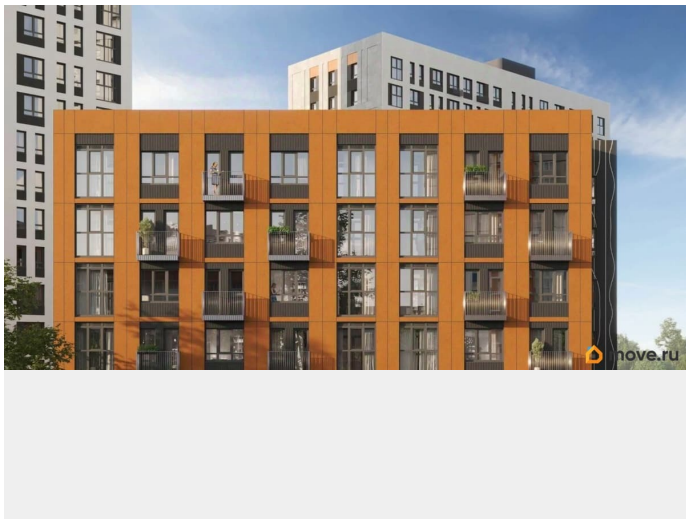

Move.ru - вся недвижимость России