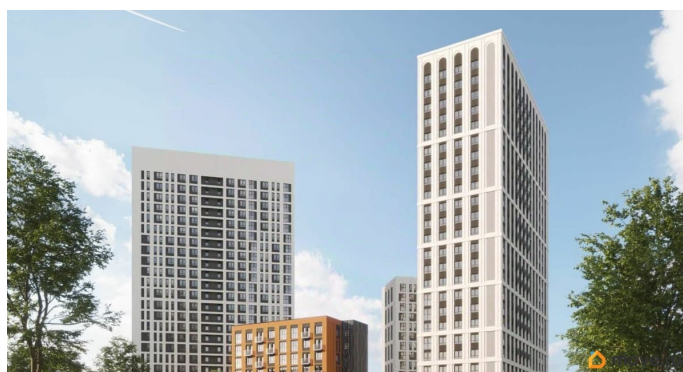

совпадения с реализованным проектом строительства Новый Парковый, ул. Трамвайная, 27. Завершение строительства в 2 кв. 2027г. Подробности акций в отделе продаж. Не является публичной офертой.

E3 61.0 м²

move.ru

НОВЫЙ ПАРКОВЫЙ ЭТАЖИ 15,16,18-20,22-25 ПОДЪЕЗД 3

move.ru