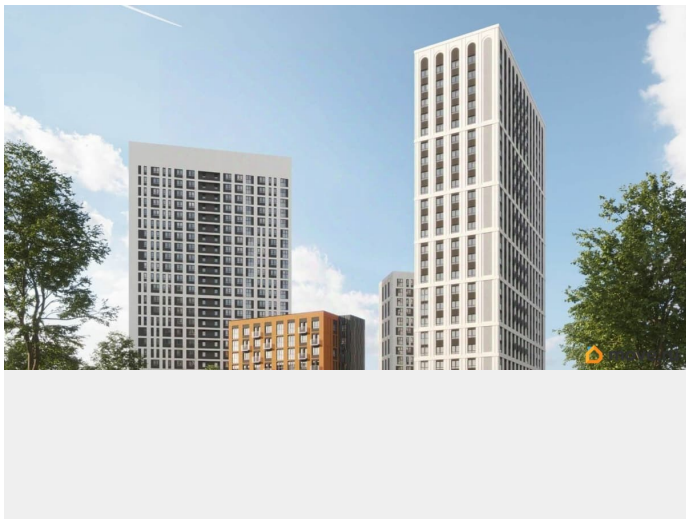

Move.ru - вся недвижимость России