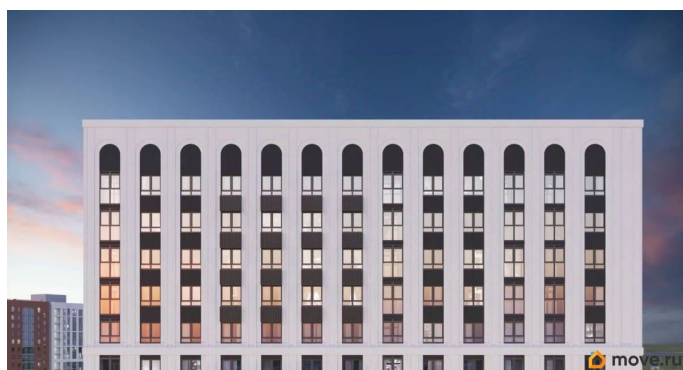

совпадения с реализованным проектом строительства Новый Парковый, ул. Трамвайная, 27. Завершение строительства в 2 кв. 2027г. Подробности акций в отделе продаж. Не является публичной офертой.

E3 61.0 м²

move.ru

НОВЫЙ ПАРКОВЫЙ ЭТАЖИ 15,16,18-20,22-25 ПОДЪЕЗД 3

E4 78.7 м² E3 61.0 м² C1 34.8 м² C2 25.2 м² C3 50.2 м²

move.ru

move.ru

move.ru

move.ru

move.ru