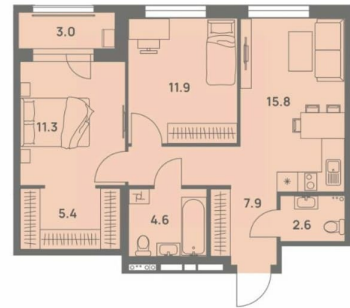

Жилая площадь

35.3 м²

Площадь кухни

3.7 м²

Общая площадь

60.7 м²

Этаж

25/25

Детали объекта

Тип сделки

Продам

Раздел

[Квартиры](#)

Тип балкона

для заметок

E3 61.0 м²

 move.ru

Квартира в новостройке

да

Год сдачи

4 квартал 2026 г.

лифт

Описание

Продается 3 комнатная квартира 712 в квартале комфорт-класса. 10 МИНУТ ДО ЦЕНТРА ПЕРМИ. В квартире Квартиры продаются с 2 видами отделки: «под чистовую» и «под ключ». 10 МИНУТ ДО ЦЕНТРА -Увеличенные окна, панорамное остекление -Парк открытий 4га В отделку «под ключ» входит: • Ламинат 32 класса • Виниловые обои под покраску (цвет бежевый) • Керамическая плитка для стен и пола в с/у • Электрический теплый пол в с/у • Комплект надежной сантехники • Межкомнатные двери с фурнитурой В отделку «под чистовую» входит: • Металлические входные двери • металлопластиковые окна • Трубы расположены в полу и не портят интерьер • Установлены современные радиаторы с регулировкой подачи тепла • Разводка электрики по всей квартире • Остекление лоджий и балконов • Выровненные полы цементно-песчаной стяжкой • Ровные стены и потолок • Установленные счетчики и электрощит • Коммуникации готовы к подключению. 10 минут до центра Перми Новый Парковый. Квартал открытий - это знаковый квартал с развитой инфраструктурой, высоким уровнем безопасности, продуманным благоустройством и комфортными