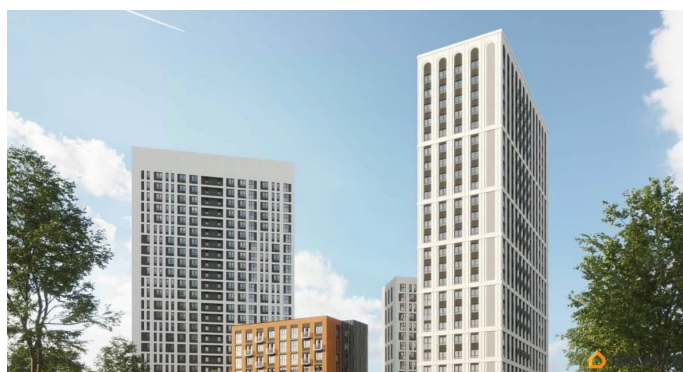

совпадения с реализованным проектом строительства Новый Парковый, ул. Трамвайная, 27. Завершение строительства в 2 кв. 2027г. Подробности акций в отделе продаж. Не является публичной офертой.

E3 61.0 м²

move.ru

НОВЫЙ ПАРКОВЫЙ ЭТАЖИ 15,16,18-20,22-25 ПОДЪЕЗД 3

move.ru