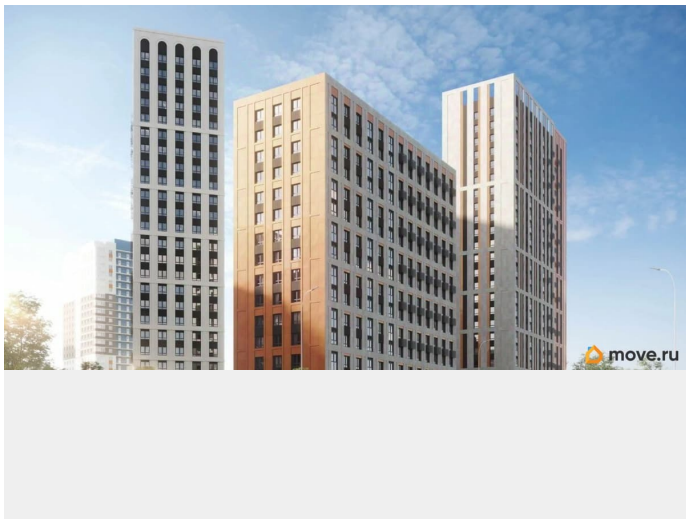

Move.ru - вся недвижимость России