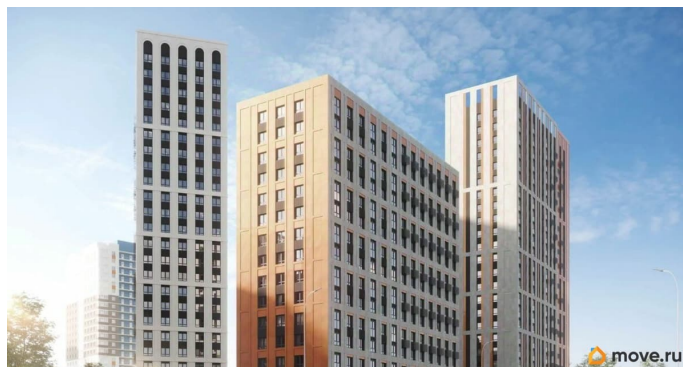

совпадения с реализованным проектом строительства Новый Парковый, ул. Трамвайная, 27. Завершение строительства в 2 кв. 2027г. Подробности акций в отделе продаж. Не является публичной офертой.

E3 61.0 м²

move.ru

move.ru

move.ru

НОВЫЙ
ПАРКОВЫЙ ЭТАЖИ 14,17,21
ПОДЪЕЗД 3

move.ru

move.ru