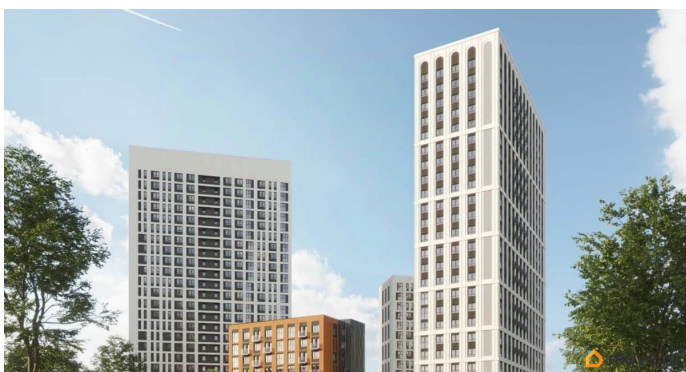

move.ru

НОВЫЙ
ПАРКОВЫЙ ЭТАЖИ 14,17,21
ПОДЪЕЗД 3