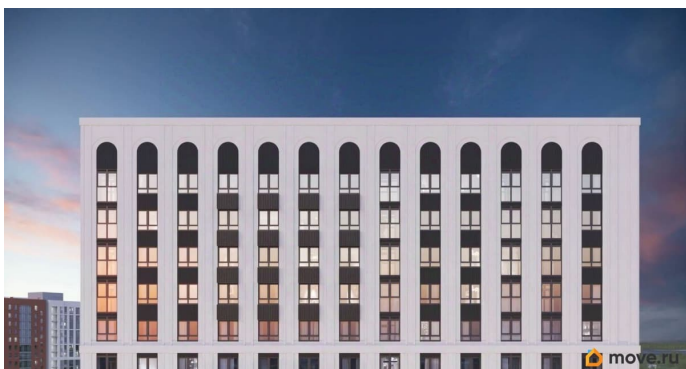

совпадения с реализованным проектом строительства Новый Парковый, ул. Трамвайная, 27. Завершение строительства в 2 кв. 2027г. Подробности акций в отделе продаж. Не является публичной офертой.

E3 61.0 м²

move.ru

move.ru

НОВЫЙ ПАРКОВЫЙ ЭТАЖИ 15,16,18-20,22-25 ПОДЪЕЗД 3

E0 78.7 м² E3 61.0 м² E1 34.8 м² C 25.2 м² D 50.2 м²

move.ru

move.ru

move.ru

move.ru