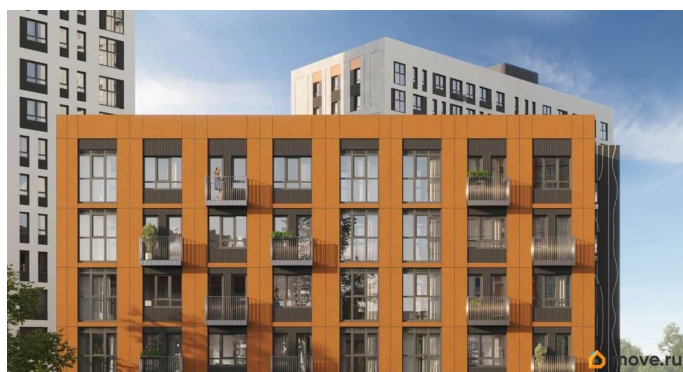

move.ru

move.ru