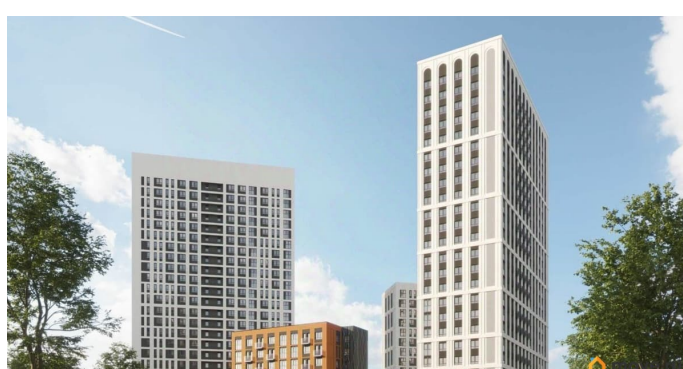

совпадения с реализованным проектом строительства Новый Парковый, ул. Трамвайная, 27. Завершение строительства в 2 кв. 2027г. Подробности акций в отделе продаж. Не является публичной офертой.

E3 61.0 м²

move.ru

move.ru

НОВЫЙ ПАРКОВЫЙ ЭТАЖИ 15,16,18-20,22-25 ПОДЪЕЗД 3

E0 78.7 м² E3 61.0 м² E1 34.8 м² C 25.2 м² D 50.2 м²

move.ru

move.ru

move.ru

move.ru