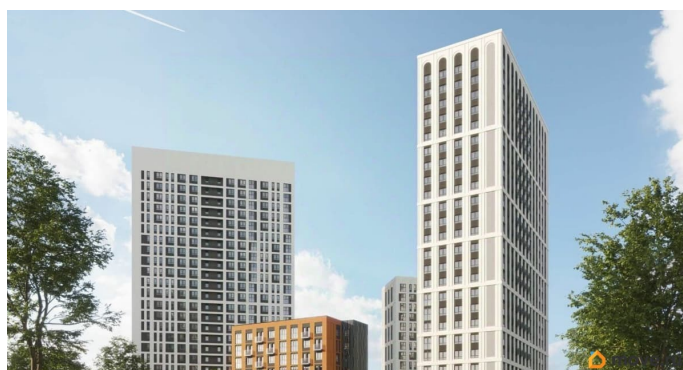

совпадения с реализованным проектом строительства Новый Парковый, ул. Трамвайная, 27. Завершение строительства в 2 кв. 2027г. Подробности акций в отделе продаж. Не является публичной офертой.

E3 61.0 м²

move.ru

move.ru

move.ru

move.ru

move.ru

move.ru