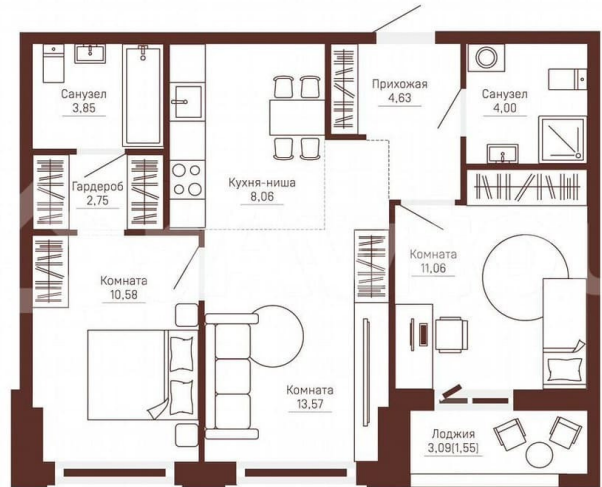

🕒 Создано: 12.02.2026 в 04:10

🔄 Обновлено: 13.02.2026 в 03:53

ГК ПЗСП, ГК ПЗСП

89251234567

Пермский край, Пермь, ул.

Кронштадтская, 39

9 520 000 ₹

Пермский край, Пермь, ул. Кронштадтская, 39

Улица

[улица Кронштадтская](#)

Квартира

Количество комнат

3

Общая площадь

60.1 м²

Этаж

5/10

Детали объекта

Тип сделки

Продам

Раздел

[Квартиры](#)

Ремонт

с отделкой

Квартира в новостройке

да

Описание

ИПОТЕКА ДЛЯ ВСЕХ от 14,5% на весь срок (только до 31 марта)! - Рассрочка для будущих мам от 20 000 руб/мес. (до 31.03.2026); - Скидка для участников СВО 3%

для заметок