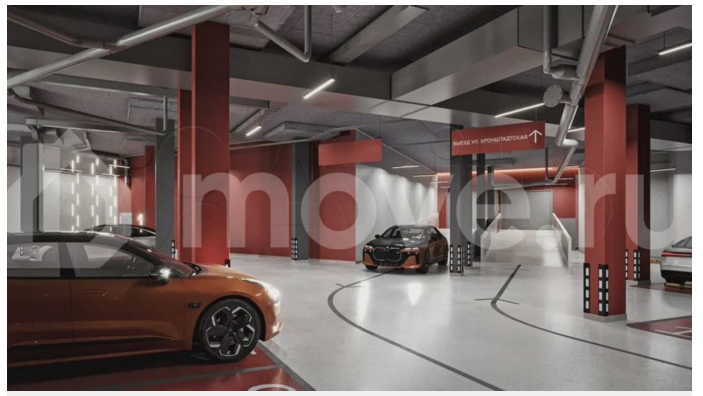

Квартира в новостройке

да

Описание

ИПОТЕКА ДЛЯ ВСЕХ от 14,5% на весь срок (только до 31 марта)! - Рассрочка для будущих мам от 20 000 руб/мес. (до 31.03.2026); - Скидка для участников СВО 3%

для заметок

(до 31.03.26) - Ипотека 10,5% для всех (до 31.03.26) - Скидка 2% при стопроцентной оплате (до 31.03.26) - Квартира + машиноместо со скидкой 15% (до 31.03.26) - ТРЕЙД-ИН (до 30.06.26) - Бесплатное такси до офиса продаж «ТРИ ДЕВЯТЫХ» — новый стандарт городского счастья! О проекте Жилой комплекс комфорт-класса «Три Девярых» от ПЗСП на Кронштадтской, 39 — новый проект от флагмана пермской строительной индустрии — уникальное микс-пространство, где каждый найдет свое счастье. ОСОБЕННОСТИ ПРОЕКТА ЖК на Кронштадтской станет новым ориентиром на карте города благодаря развитой инфраструктуре, живым улицам и общественным пространствам, объединяющим проект и город, комфорт для жителей и разнообразие функций для горожан. • Все рядом: тихая локация в десяти минутах ходьбы до оживленной центральной части города. • Отличная транспортная доступность: новые дороги и удобные развязки сделают ваш путь домой быстрым и приятным. • Место комфорта: рядом с ЖК есть все, без чего невозможно представить повседневную жизнь. • Само вдохновение: недалеко от вашего нового дома — театры, экскурсионные маршруты и арт-объекты... Вы почувствуете, чем живет Пермь, ощутите ее историю и поймете ее душу. • Зеленое сердце города: в нескольких минутах ходьбы от ЖК расположен Черняевский лес, где вы сможете пообщаться с природой напрямую: покормить птиц и белок, вдохнуть аромат древних сосен и насладиться обустроенными пространствами для отдыха. Status № 144401