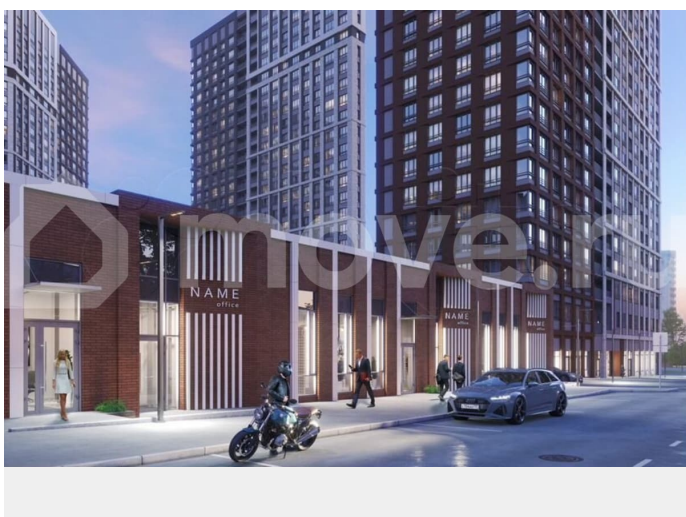

### Описание

ИПОТЕКА ДЛЯ ВСЕХ от 14,5% на весь срок (только до 31 марта)! - Скидка для участников СВО 3% (до 31.03.26) - Ипотека 10,5% для всех (до 31.03.26) - Скидка 2% при

для заметок

сто процентной оплате (до 31.03.26) -  
Квартира + машиноместо со скидкой 15% (до 31.03.26) - ТРЕЙД-ИН (до 30.06.26) -  
Бесплатное такси до офиса продаж «ТРИ ДЕВЯТЫХ» — новый стандарт городского счастья! О проекте Жилой комплекс комфорт-класса «Три Девярых» от ПЗСП на Кронштадтской, 39 — новый проект от флагамена пермской строительной индустрии — уникальное микс-пространство, где каждый найдет свое счастье. ОСОБЕННОСТИ ПРОЕКТА ЖК на Кронштадтской станет новым ориентиром на карте города благодаря развитой инфраструктуре, живым улицам и общественным пространствам, объединяющим проект и город, комфорт для жителей и разнообразие функций для горожан. • Все рядом: тихая локация в десяти минутах ходьбы до оживленной центральной части города. • Отличная транспортная доступность: новые дороги и удобные развязки сделают ваш путь домой быстрым и приятным. • Место комфорта: рядом с ЖК есть все, без чего невозможно представить повседневную жизнь. • Само вдохновение: недалеко от вашего нового дома — театры, экскурсионные маршруты и арт-объекты... Вы почувствуете, чем живет Пермь, ощутите ее историю и поймете ее душу. • Зеленое сердце города: в нескольких минутах ходьбы от ЖК расположен Черняевский лес, где вы сможете пообщаться с природой напрямую: покормить птиц и белок, вдохнуть аромат древних сосен и насладиться обустроенными пространствами для отдыха. Status № 143058