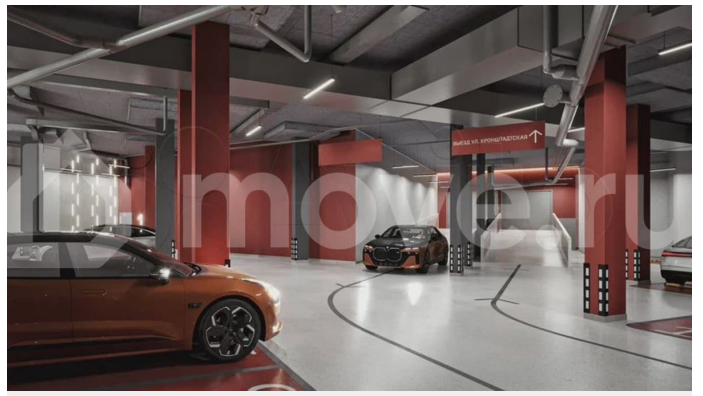

### Описание

ИПОТЕКА ДЛЯ ВСЕХ от 14,5% на весь срок (только до 31 марта)! - Скидка для участников СВО 3% (до 31.03.26) - Ипотека 10,5% для всех (до 31.03.26) - Скидка 2% при

для заметок

сто процентной оплате (до 31.03.26) -  
Квартира + машиноместо со скидкой 15% (до 31.03.26) - ТРЕЙД-ИН (до 30.06.26) -  
Бесплатное такси до офиса продаж «ТРИ ДЕВЯТЫХ» — новый стандарт городского счастья! О проекте Жилой комплекс комфорт-класса «Три Девярых» от ПЗСП на Кронштадтской, 39 — новый проект от флагамена пермской строительной индустрии — уникальное микс-пространство, где каждый найдет свое счастье. ОСОБЕННОСТИ ПРОЕКТА ЖК на Кронштадтской станет новым ориентиром на карте города благодаря развитой инфраструктуре, живым улицам и общественным пространствам, объединяющим проект и город, комфорт для жителей и разнообразие функций для горожан. • Все рядом: тихая локация в десяти минутах ходьбы до оживленной центральной части города. • Отличная транспортная доступность: новые дороги и удобные развязки сделают ваш путь домой быстрым и приятным. • Место комфорта: рядом с ЖК есть все, без чего невозможно представить повседневную жизнь. • Само вдохновение: недалеко от вашего нового дома — театры, экскурсионные маршруты и арт-объекты... Вы почувствуете, чем живет Пермь, ощутите ее историю и поймете ее душу. • Зеленое сердце города: в нескольких минутах ходьбы от ЖК расположен Черняевский лес, где вы сможете пообщаться с природой напрямую: покормить птиц и белок, вдохнуть аромат древних сосен и насладиться обустроенными пространствами для отдыха. Status № 143058