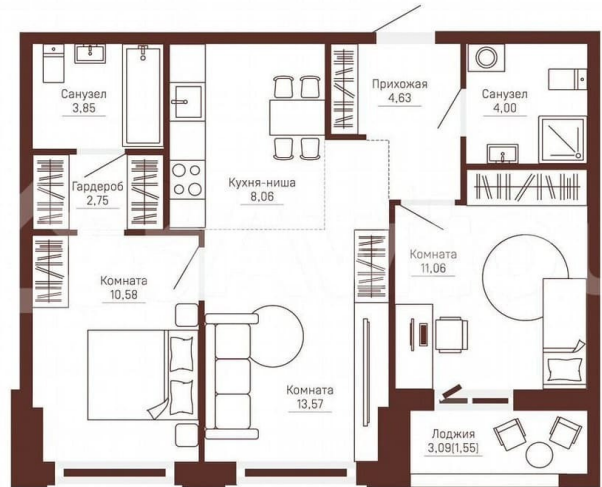

🕒 Создано: 09.02.2026 в 03:38

🔄 Обновлено: 03.04.2026 в 04:54

ГК ПЗСП, ГК ПЗСП

89251234567

Пермский край, Пермь, ул.

Кронштадтская, 39

9 520 000 ₹

Пермский край, Пермь, ул. Кронштадтская, 39

Улица

[улица Кронштадтская](#)

Квартира

Количество комнат

3

Общая площадь

60.1 м²

Этаж

4/10