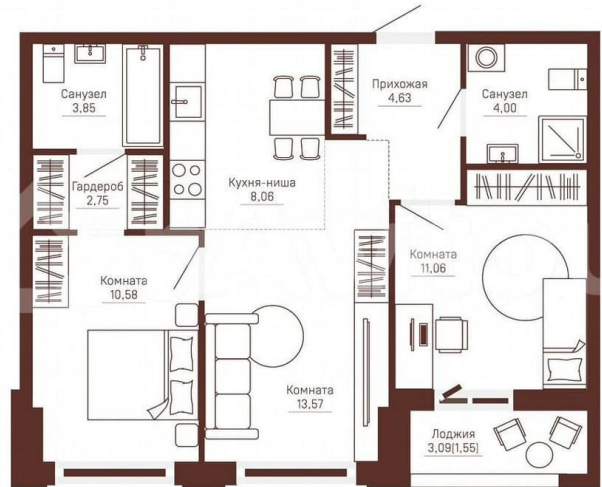

🕒 Создано: 09.02.2026 в 03:38

🔄 Обновлено: 03.04.2026 в 04:54

Пермский край, Пермь, ул.

Кронштадтская, 39

9 520 000 ₹

Пермский край, Пермь, ул. Кронштадтская, 39

Улица

[улица Кронштадтская](#)

Квартира

Количество комнат

3

Общая площадь

60.1 м²

Этаж

4/10

Детали объекта

Тип сделки

Продам

Раздел

[Квартиры](#)

Ремонт

с отделкой

Квартира в новостройке

да

Описание

ИПОТЕКА ДЛЯ ВСЕХ от 14,5% на весь срок (только до 31 марта)! - Скидка для участников СВО 3% (до 31.03.26) - Ипотека 10,5% для всех (до 31.03.26) - Скидка 2% при

для заметок