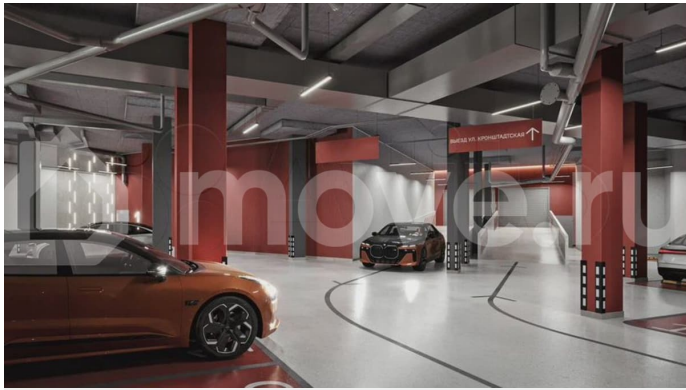

сто процентной оплате (до 31.03.26) -
Квартира + машиноместо со скидкой 15% (до 31.03.26) - ТРЕЙД-ИН (до 30.06.26) -
Бесплатное такси до офиса продаж «ТРИ ДЕВЯТЫХ» — новый стандарт городского счастья! О проекте Жилой комплекс комфорт-класса «Три Девярых» от ПЗСП на Кронштадтской, 39 — новый проект от флага пермской строительной индустрии — уникальное микс-пространство, где каждый найдет свое счастье. ОСОБЕННОСТИ ПРОЕКТА ЖК на Кронштадтской станет новым ориентиром на карте города благодаря развитой инфраструктуре, живым улицам и общественным пространствам, объединяющим проект и город, комфорт для жителей и разнообразие функций для горожан. • Все рядом: тихая локация в десяти минутах ходьбы до оживленной центральной части города. • Отличная транспортная доступность: новые дороги и удобные развязки сделают ваш путь домой быстрым и приятным. • Место комфорта: рядом с ЖК есть все, без чего невозможно представить повседневную жизнь. • Само вдохновение: недалеко от вашего нового дома — театры, экскурсионные маршруты и арт-объекты... Вы почувствуете, чем живет Пермь, ощутите ее историю и поймете ее душу. • Зеленое сердце города: в нескольких минутах ходьбы от ЖК расположен Черняевский лес, где вы сможете пообщаться с природой напрямую: покормить птиц и белок, вдохнуть аромат древних сосен и насладиться обустроенными пространствами для отдыха. Status № 144292