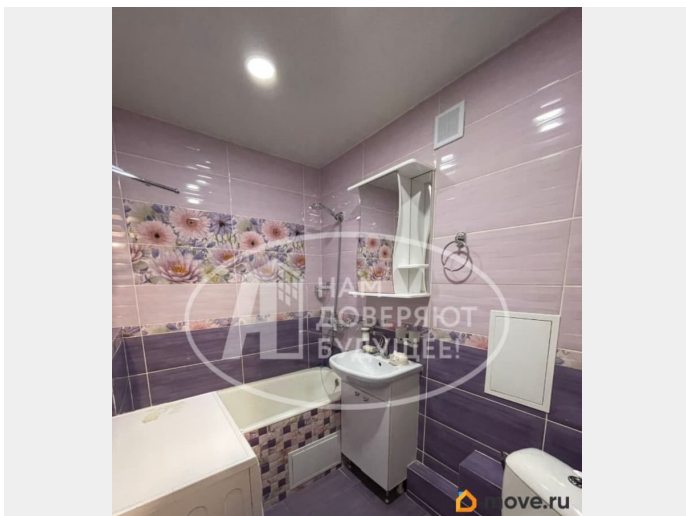

встроенная кухня, кондиционер. Рядом вся развитая инфраструктура: магазины, дет. сад, школа, аптека, автобусные остановки и тд. Торг.