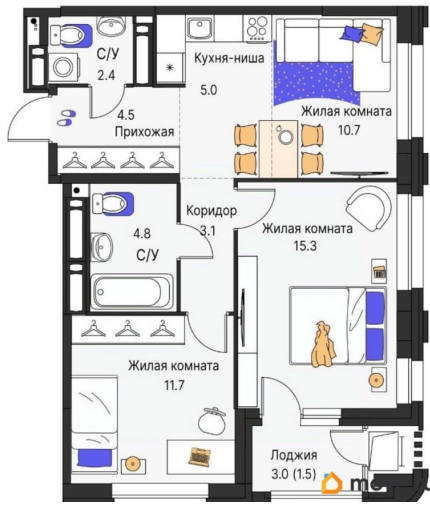

Квартал 2 | Секция А, этажи 17-19