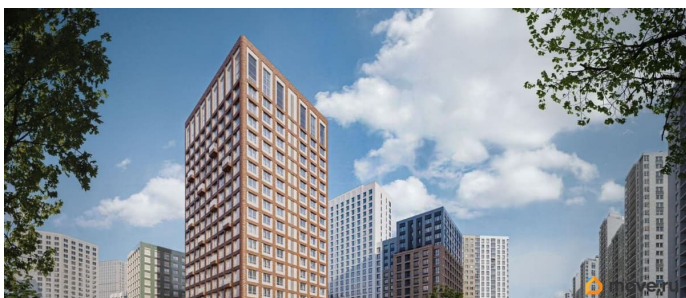

Квартал 2 | Секция А, этажи 17-19