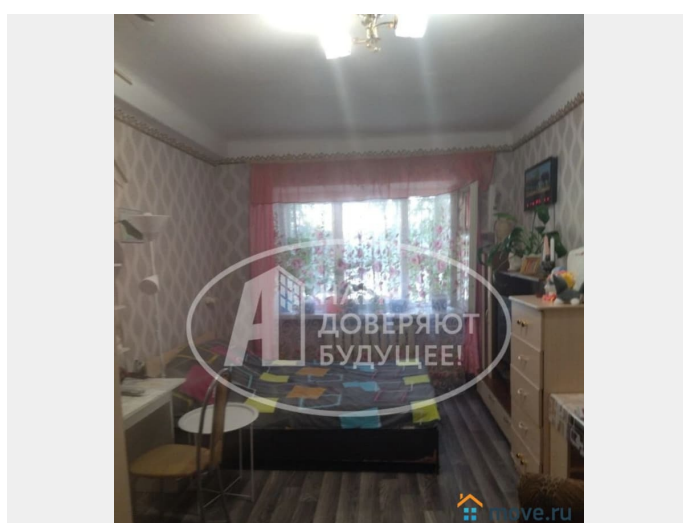

1 этаже Светлые, просторные комнаты .
Раздельный санузел. Вас также ждет
развитая инфраструктура прямо у дома -
детский сад, школа, поликлиника, магазины,
кафе и остановки общественного транспорта.
Почувствуйте умиротворение загородной
жизни в сердце города! Звоните, чтобы
записаться на эксклюзивный просмотр.