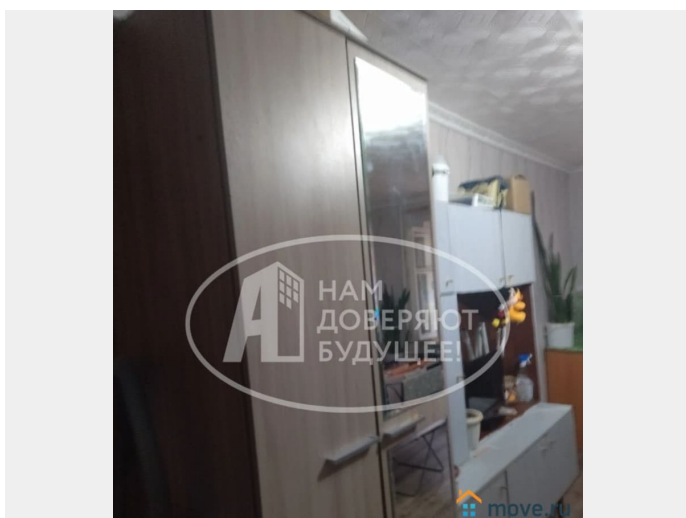

1 этаже Светлые, просторные комнаты .
Раздельный санузел. Вас также ждет
развитая инфраструктура прямо у дома -
детский сад, школа, поликлиника, магазины,
кафе и остановки общественного транспорта.
Почувствуйте умиротворение загородной
жизни в сердце города! Звоните, чтобы
записаться на эксклюзивный просмотр.