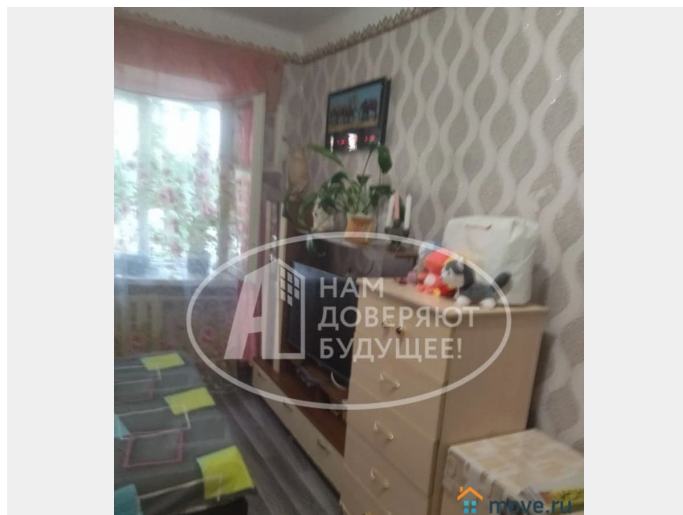

1 этаже Светлые, просторные комнаты .
Раздельный санузел. Вас также ждет
развитая инфраструктура прямо у дома -
детский сад, школа, поликлиника, магазины,
кафе и остановки общественного транспорта.
Почувствуйте умиротворение загородной
жизни в сердце города! Звоните, чтобы
записаться на эксклюзивный просмотр.