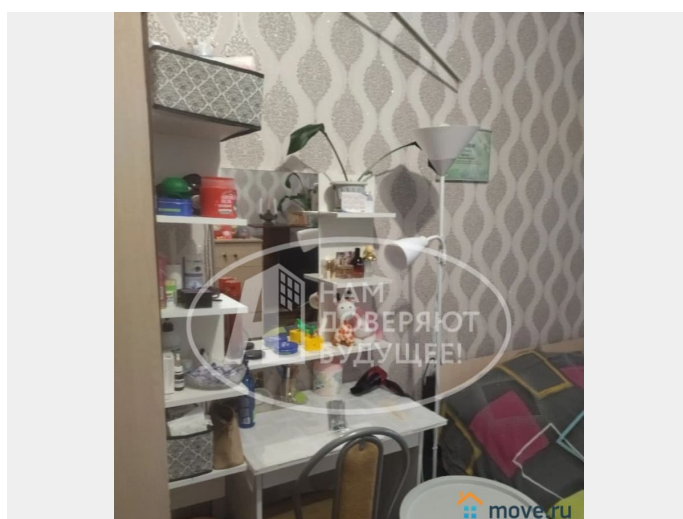

1 этаже Светлые, просторные комнаты .
Раздельный санузел. Вас также ждет
развитая инфраструктура прямо у дома -
детский сад, школа, поликлиника, магазины,
кафе и остановки общественного транспорта.
Почувствуйте умиротворение загородной
жизни в сердце города! Звоните, чтобы
записаться на эксклюзивный просмотр.