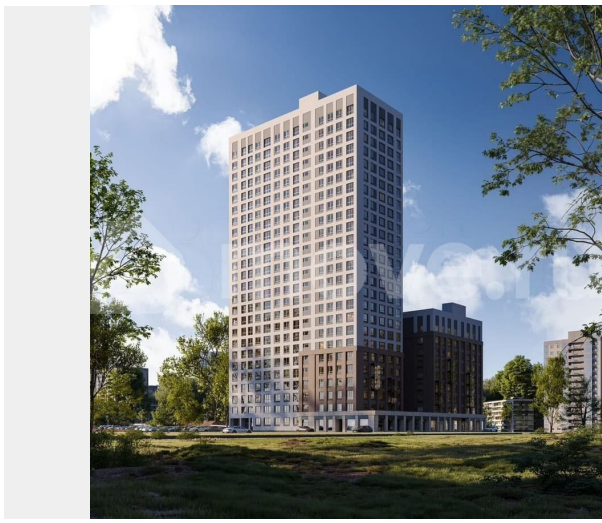

место притяжения, которое создается идеальным балансом между уютом своего дома, развитой социальной, транспортной, торговой инфраструктурой и зелеными зонами. Представлен широкий выбор квартир — от уютных студий до просторных трехкомнатных, а эргономичные планировки делают каждую квартиру комфортным пространством для всех жителей. - 2 секции - 9 и 25 этажей - Все квартиры с отделкой «под ключ» - Современные дизайнерские решения - Многофункциональное пространство для детей разного возраста - Подземный и гостевой паркинг - Кладовые и колясочные - Огороженная территория, видеонаблюдение 24/7 - В 10 минутах от дома — Черняевский лес и ТРЦ «Планета». Гравитация - ваше место силы. Квартира доступна на других этажах. Подробности уточняйте у специалистов отдела продаж. Не является публичной офертой. Застройщик ООО «СЗ «Проект-2». Проектная декларация на наш.дом.рф. Актуальную цену уточняйте в отделе продаж.