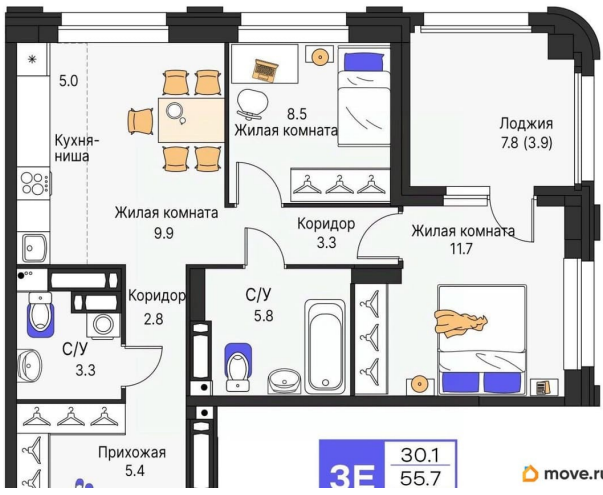

Квартал 2 | Секция А, этажи 17-19