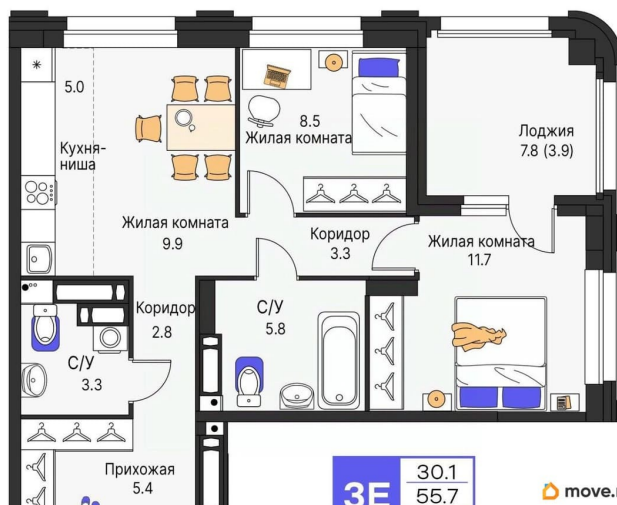

🕒 Создано: 27.02.2026 в 17:49

🔄 Обновлено: 14.04.2026 в 18:32

Пермский край, Пермь, улица Карла Модераха, 7

12 098 800 ₹

Пермский край, Пермь, улица Карла Модераха, 7

Округ

[Пермь, Свердловский район](#)

Квартира

Количество комнат

3

Высота потолков

2.6 м

Общая площадь

59.6 м²

Этаж

18/19

Детали объекта

Тип сделки

Продам

Раздел

[Квартиры](#)

Тип балкона

лоджия

Тип санузла

совмещенный

Квартира в новостройке

да

Год сдачи

для заметок