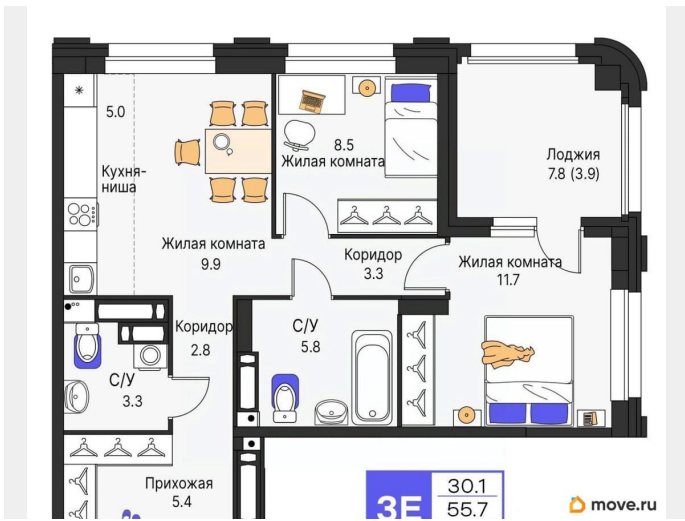

Квартал 2 | Секция А, этажи 17-19