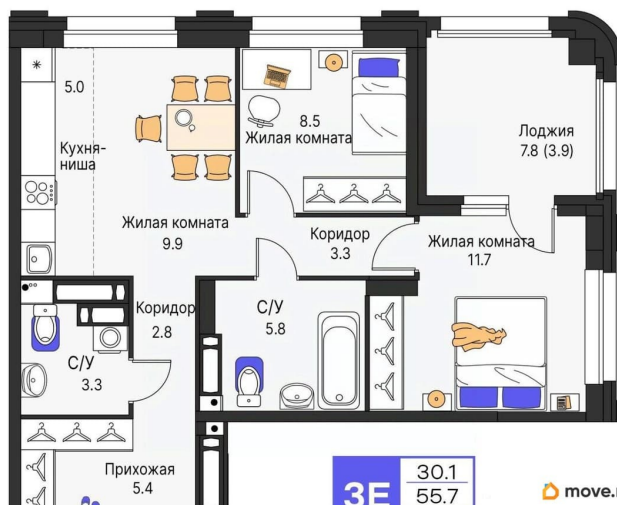

🕒 Создано: 27.02.2026 в 16:54

🔄 Обновлено: 06.04.2026 в 17:38

Пермский край, Пермь, улица Карла Модераха, 7

11 890 200 ₹

Пермский край, Пермь, улица Карла Модераха, 7

Округ

[Пермь, Свердловский район](#)

Квартира

Количество комнат

3

Высота потолков

2.6 м

Общая площадь

59.6 м²

Этаж

17/19

Детали объекта

Тип сделки

Продам

Раздел

[Квартиры](#)

Тип балкона

лоджия

Тип санузла

совмещенный

Квартира в новостройке

да

Год сдачи

для заметок