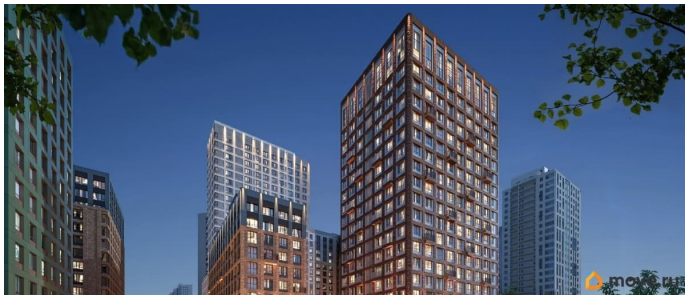

Квартал 2 | Секция А, этажи 17-19