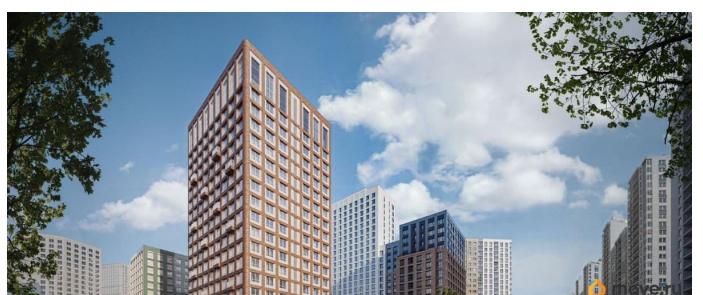

Квартал 2 | Секция А, этажи 17-19