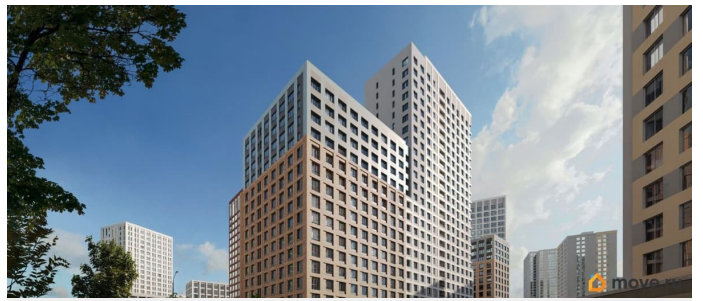

Квартал 2 | Секция А, этажи 17-19