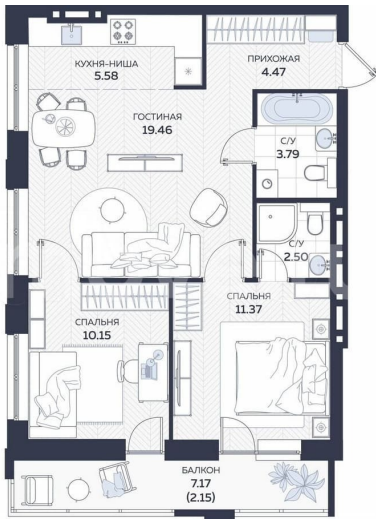

3e

40.98
57.32
59.47