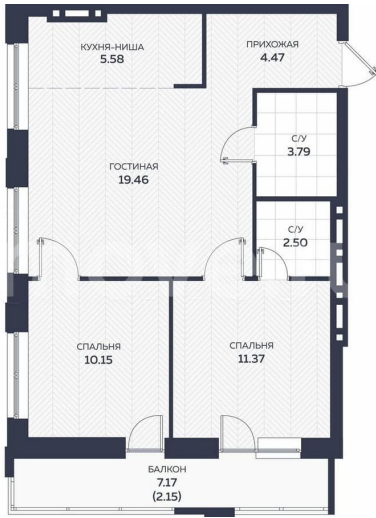

3e

40.98
57.32
59.47