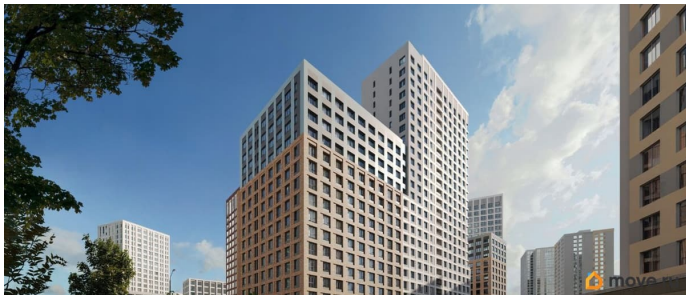

Квартал 2 | Секция А, этажи 8, 10, 12, 14