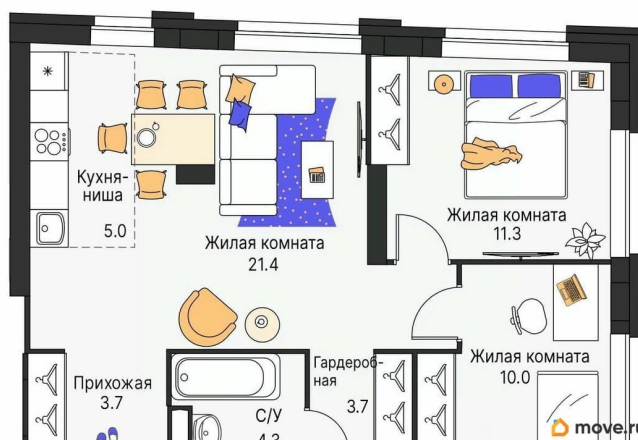

Количество комнат

3

Высота потолков

2.6 м

Общая площадь

59.4 м²

Этаж

3/25

на улицу

Квартира в новостройке

да

Год сдачи

для заметок

3Е
42.7
59.4
59.4

лифт

Описание