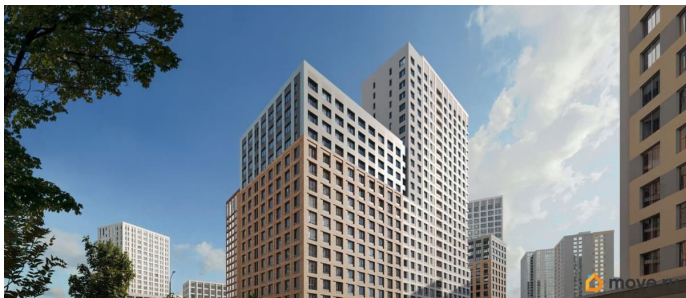

Квартал 2 | Секция Г, этажи 21-25

3E	33.9
	56.9
	59.3