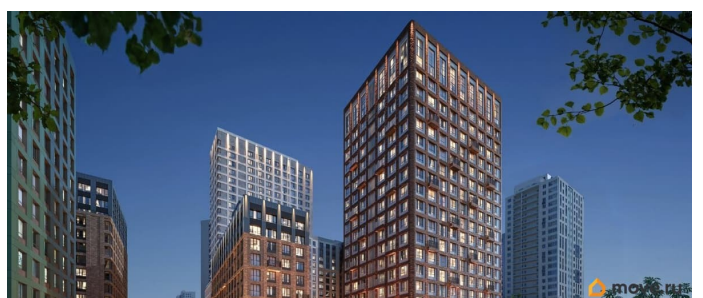

Квартал 2 | Секция Г, этажи 21-25

3E	33.9
	56.9
	59.3