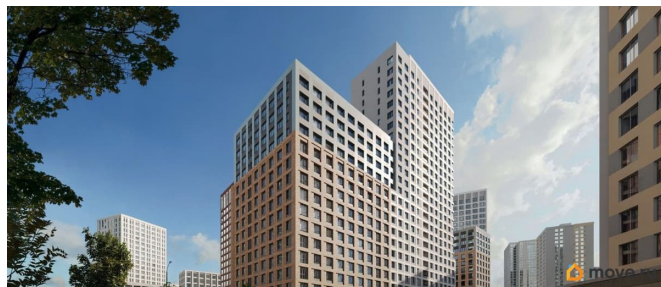

Мегаполис, Мегаполис

79809621282

🕒 Создано: 27.02.2026 в 16:20

🔄 Обновлено: 10.04.2026 в 21:46

Пермский край, Пермь, улица Карла Модераха, 7

11 563 500 ₹

Пермский край, Пермь, улица Карла Модераха, 7

Округ

[Пермь, Свердловский район](#)

Квартира

Количество комнат

3

Высота потолков

2.6 м

Общая площадь

59.3 м²

Этаж

22/25

Детали объекта

Тип сделки

Продам

Раздел

[Квартиры](#)

Тип балкона

лоджия

Тип санузла

совмещенный

Вид из окна

на улицу

Квартира в новостройке

для заметок