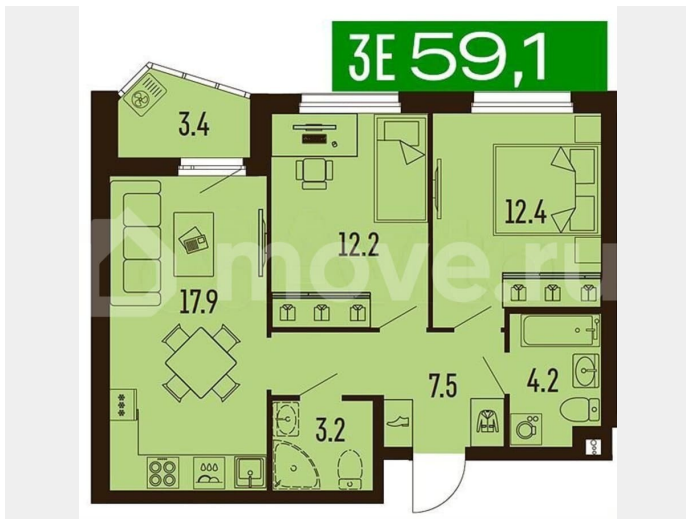

Move.ru - вся недвижимость России