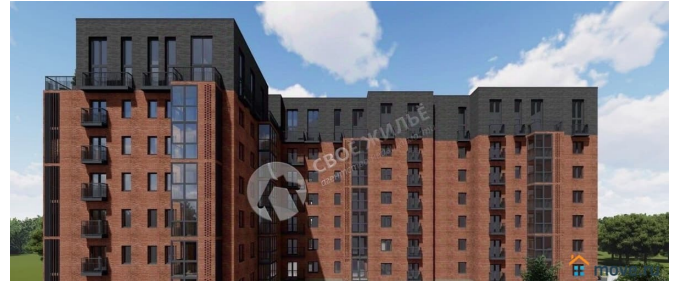

Год сдачи

4 квартал 2025 г.

лифт

Описание

Клубный дом «SOBRANIE» ** При покупке квартир с нашим агентством Вам ПОДАРОК: СЕРТИФИКАТ на покупки в строительном магазине. Срок сдачи: 3 квартал 2025 г

Новый 8-этажный клубный дом, 2 секции - Огороженная благоустроенная территория - Видеонаблюдение придомовой территории - Современные детские и спортивные площадки - Торговая галерея на 1-м этаже - Дизайнерские холлы - Вместительные колясочные Индивидуальные кладовые - Увеличенные площади квартир - Гардеробная в каждой квартире - Мотовилихинского района Перми, расположенного на пересечении Алексеевской и Красногвардейской улиц. Прямо напротив дома расположен новый детский сад на 2 корпуса. В пешей доступности общеобразовательная школа, школа искусств, медицинский центр, продуктовые магазины и аптеки. До ближайшей остановки можно пройти за 5 мин., а до центра города доехать за 15 мин. Благоустроенная придомовая территория Двор полностью закрыт от посторонних - только жильцы клубного дома «SOBRANIE» смогут попасть во внутренний двор. strong Грамотное Просторные колясочные на 1-м этаже в обеих секциях. Лифты комфорт класса - тишина, скорость и плавность подъема. В каждой квартире предусмотрены скрытые места под кондиционеры - всегда первозданный внешний вид дома. В домах установлены