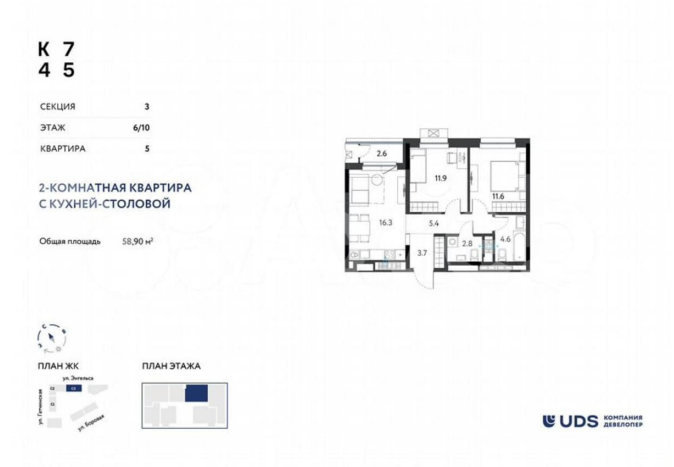

Менеджер, UDS

89251234567

🕒 Создано: 11.02.2026 в 03:35

🔄 Обновлено: 15.04.2026 в 04:25

**Пермский край, Пермь, ул. Фридриха
Энгельса, 22**

14 130 830 ₺

Пермский край, Пермь, ул. Фридриха Энгельса, 22

Квартира

Количество комнат

3

Общая площадь

58.9 м²

Этаж

6/10

Детали объекта

Тип сделки

Продам

Раздел

[Квартиры](#)

Ремонт

с отделкой

Квартира в новостройке

да

Описание

Жилой комплекс «Ньютон.745» — продолжение легендарного квартала «Ньютон» в сегменте бизнес-класса. Он расположен в районе ДКЖ, между центром Перми и Черняевским лесопарком. В комплексе представлены квартиры с

для заметок