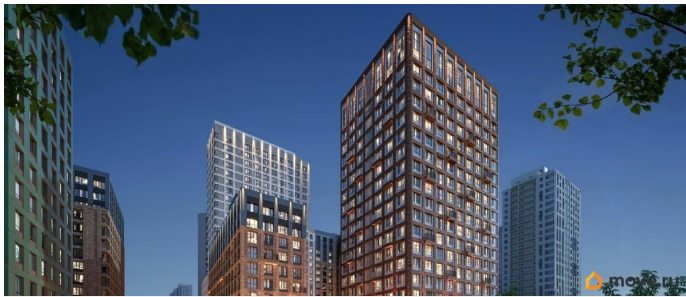

Квартал 2 | Секция А, этаж 7, 11