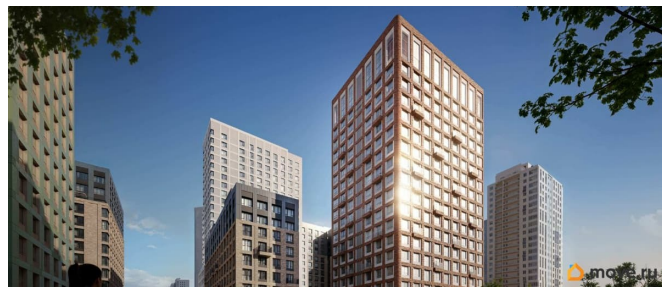

Создано: 20.10.2025 в 10:37

Обновлено: 01.04.2026 в 12:56

Мегаполис, Мегаполис

79809621282

Пермский край, Пермь, улица Карла Модераха, 7

10 896 500 ₹

Пермский край, Пермь, улица Карла Модераха, 7

Округ

[Пермь, Свердловский район](#)

Квартира

Количество комнат

3

Высота потолков

2.6 м

Общая площадь

58.9 м²

Этаж

7/19

Детали объекта

Тип сделки

Продам

Раздел

[Квартиры](#)

Тип балкона

лоджия

Тип санузла

совмещенный

Квартира в новостройке

да

Год сдачи

для заметок