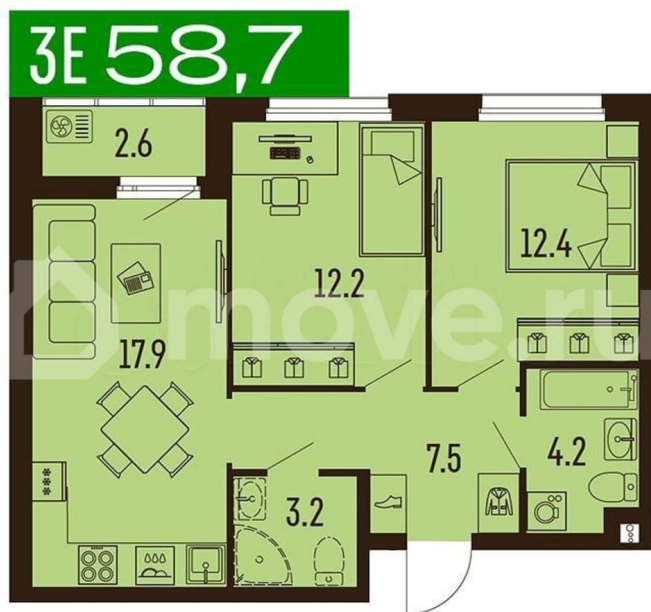

🕒 Создано: 08.02.2026 в 03:42

🔄 Обновлено: 03.04.2026 в 04:58

Отдел продаж, ПМД

89251234567

**Пермский край, Пермь, ул. Подлесная,
55а**

10 984 800 ₹

Пермский край, Пермь, ул. Подлесная, 55а

Улица

[улица Подлесная](#)

Квартира

Количество комнат

3

Общая площадь

58.7 м²

Этаж

8/16

Детали объекта

Тип сделки

Продам

Раздел

[Квартиры](#)

Ремонт

с отделкой

Квартира в новостройке

да

Описание

Продается 1 комнатная квартира № 660 в квартале класса-комфорт +. 3 вида отделки: «под чистовую» и «под ключ». Грин Парк — это кварталы класса комфорт плюс с видами

для заметок