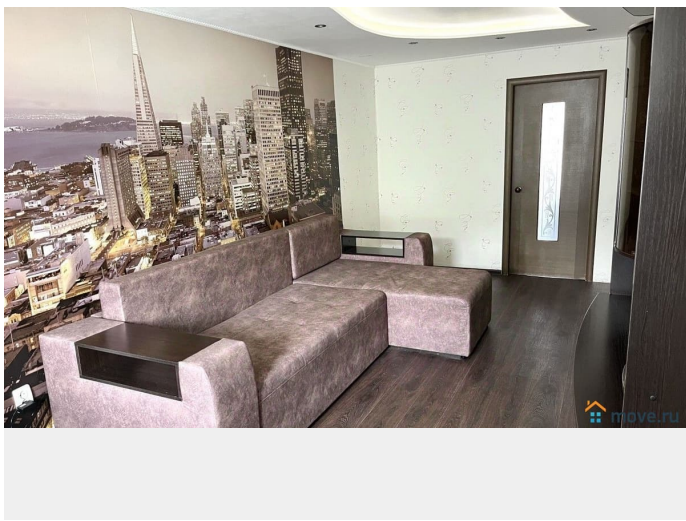

Описание

Продаётся трёхкомнатная квартира по

адресу Набережная 136 О КВАРТИРЕ: - Этаж 5
- Общая площадь квартире 58,6 - Жилая
площадь 40,9 - Площадь кухни 5,6 - Дом
кирпичный - Подъезд чистый - Соседи
спокойные - Хорошая управляющая компания
РЯДОМ С ДОМОМ НАХОДИТСЯ: - Школа 12 -
Детские сады 6, - Торговый центр «Пять
звезд» - Магазины: Магнит, Пятерочки -
Остановка в шаговой доступности
ОПИСАНИЕ: - Квартира светлая - Очень
тёплая - Частично ремонт - Ровные стены под
обои - Трубы поменяны - Сан. узел
раздельный - Окна ПВХ - Балкон застеклен -
Новая входная дверь - Прекрасный вид из
окна - Ремонт крыши был четыре года назад
О СДЕЛКЕ: - Без обременения - Прямая
продажа - Полное юридическое
сопровождение - Любая форма оплаты
ПОЧЕМУ МЫ: - Федеральная компания -
Работаем по стандартам качества -
Юридическое сопровождение сделки на всех
этапах - Помощь в оформлении ипотеки -
Наша деятельность застрахована в компании
«ВСК» ЗВОНИТЕ ПРЯМО СЕЙЧАС И
ЗАПИСЫВАЙТЕСЬ НА ПРОСМОТР Понравился
наш вариант, а на покупку не хватает
средств? Мы согласуем ипотеку. У Вас обмен
и своя недвижимость еще не продана?
Предложите её, у нас более 30 агентов и
чаще всего, покупатель уже есть. Звоните и
приходите на просмотр!!!