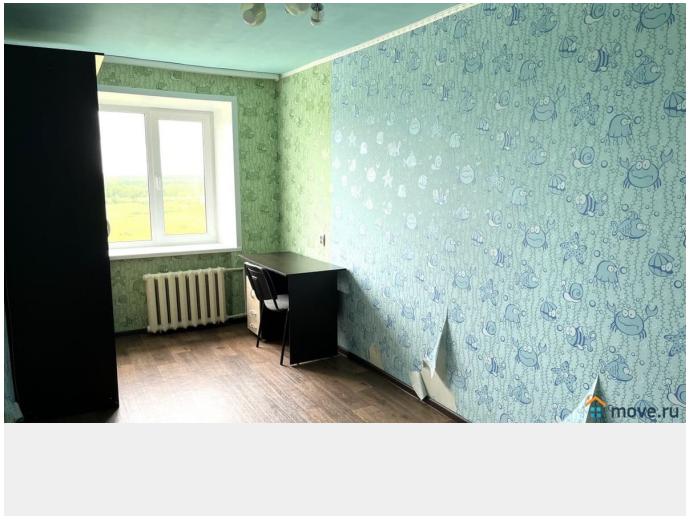

Описание

Продаётся трёхкомнатная квартира по

адресу Набережная 136 О КВАРТИРЕ: - Этаж 5
- Общая площадь квартире 58,6 - Жилая
площадь 40,9 - Площадь кухни 5,6 - Дом
кирпичный - Подъезд чистый - Соседи
спокойные - Хорошая управляющая компания
РЯДОМ С ДОМОМ НАХОДИТСЯ: - Школа 12 -
Детские сады 6, - Торговый центр «Пять
звезд» - Магазины: Магнит, Пятерочки -
Остановка в шаговой доступности
ОПИСАНИЕ: - Квартира светлая - Очень
тёплая - Частично ремонт - Ровные стены под
обои - Трубы поменяны - Сан. узел
раздельный - Окна ПВХ - Балкон застеклен -
Новая входная дверь - Прекрасный вид из
окна - Ремонт крыши был четыре года назад
О СДЕЛКЕ: - Без обременения - Прямая
продажа - Полное юридическое
сопровождение - Любая форма оплаты
ПОЧЕМУ МЫ: - Федеральная компания -
Работаем по стандартам качества -
Юридическое сопровождение сделки на всех
этапах - Помощь в оформлении ипотеки -
Наша деятельность застрахована в компании
«ВСК» ЗВОНИТЕ ПРЯМО СЕЙЧАС И
ЗАПИСЫВАЙТЕСЬ НА ПРОСМОТР Понравился
наш вариант, а на покупку не хватает
средств? Мы согласуем ипотеку. У Вас обмен
и своя недвижимость еще не продана?
Предложите её, у нас более 30 агентов и
чаще всего, покупатель уже есть. Звоните и
приходите на просмотр!!!