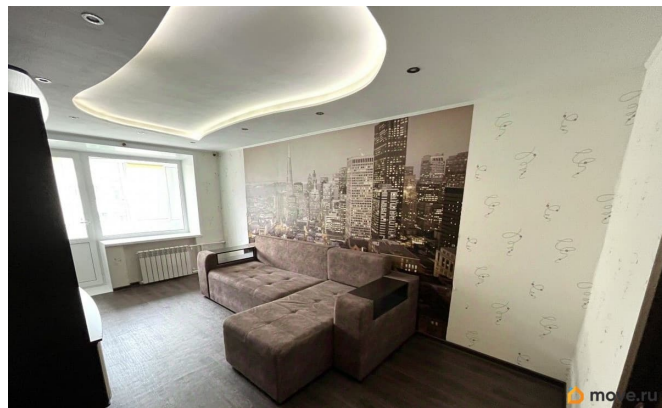

Описание

Продаётся трёхкомнатная квартира по

адресу Набережная 136 О КВАРТИРЕ: - Этаж 5
- Общая площадь квартире 58,6 - Жилая
площадь 40,9 - Площадь кухни 5,6 - Дом
кирпичный - Подъезд чистый - Соседи
спокойные - Хорошая управляющая компания
РЯДОМ С ДОМОМ НАХОДИТСЯ: - Школа 12 -
Детские сады 6, - Торговый центр «Пять
звезд» - Магазины: Магнит, Пятерочки -
Остановка в шаговой доступности
ОПИСАНИЕ: - Квартира светлая - Очень
тёплая - Частично ремонт - Ровные стены под
обои - Трубы поменяны - Сан. узел
раздельный - Окна ПВХ - Балкон застеклен -
Новая входная дверь - Прекрасный вид из
окна - Ремонт крыши был четыре года назад
О СДЕЛКЕ: - Без обременения - Прямая
продажа - Полное юридическое
сопровождение - Любая форма оплаты
ПОЧЕМУ МЫ: - Федеральная компания -
Работаем по стандартам качества -
Юридическое сопровождение сделки на всех
этапах - Помощь в оформлении ипотеки -
Наша деятельность застрахована в компании
«ВСК» ЗВОНИТЕ ПРЯМО СЕЙЧАС И
ЗАПИСЫВАЙТЕСЬ НА ПРОСМОТР Понравился
наш вариант, а на покупку не хватает
средств? Мы согласуем ипотеку. У Вас обмен
и своя недвижимость еще не продана?
Предложите её, у нас более 30 агентов и
чаще всего, покупатель уже есть. Звоните и
приходите на просмотр!!!