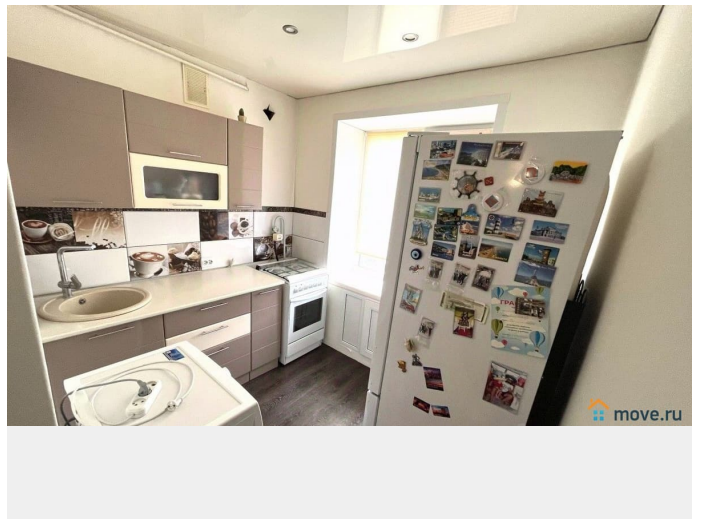

2.5 м

Жилая площадь

40.9 м²

Площадь кухни

5.6 м²

Общая площадь

58.6 м²

Этаж

Описание

Продаётся трёхкомнатная квартира по

адресу Набережная 136 О КВАРТИРЕ: - Этаж 5
- Общая площадь квартире 58,6 - Жилая
площадь 40,9 - Площадь кухни 5,6 - Дом
кирпичный - Подъезд чистый - Соседи
спокойные - Хорошая управляющая компания
РЯДОМ С ДОМОМ НАХОДИТСЯ: - Школа 12 -
Детские сады 6, - Торговый центр «Пять
звезд» - Магазины: Магнит, Пятерочки -
Остановка в шаговой доступности
ОПИСАНИЕ: - Квартира светлая - Очень
тёплая - Частично ремонт - Ровные стены под
обои - Трубы поменяны - Сан. узел
раздельный - Окна ПВХ - Балкон застеклен -
Новая входная дверь - Прекрасный вид из
окна - Ремонт крыши был четыре года назад
О СДЕЛКЕ: - Без обременения - Прямая
продажа - Полное юридическое
сопровождение - Любая форма оплаты
ПОЧЕМУ МЫ: - Федеральная компания -
Работаем по стандартам качества -
Юридическое сопровождение сделки на всех
этапах - Помощь в оформлении ипотеки -
Наша деятельность застрахована в компании
«ВСК» ЗВОНИТЕ ПРЯМО СЕЙЧАС И
ЗАПИСЫВАЙТЕСЬ НА ПРОСМОТР Понравился
наш вариант, а на покупку не хватает
средств? Мы согласуем ипотеку. У Вас обмен
и своя недвижимость еще не продана?
Предложите её, у нас более 30 агентов и
чаще всего, покупатель уже есть. Звоните и
приходите на просмотр!!!