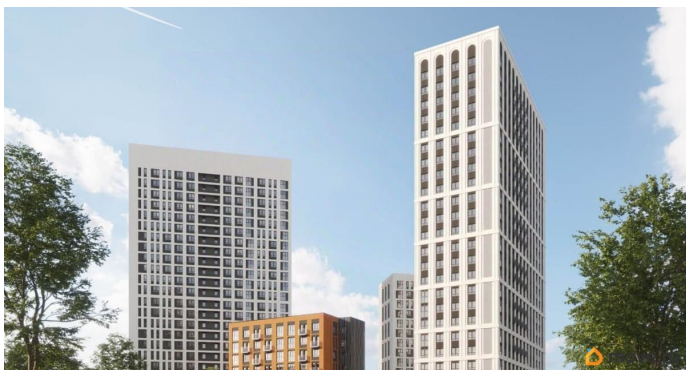

совпадения с реализованным проектом строительства Новый Парковый, ул. Трамвайная, 27. Завершение строительства в 2 кв. 2027г. Подробности акций в отделе продаж. Не является публичной офертой.