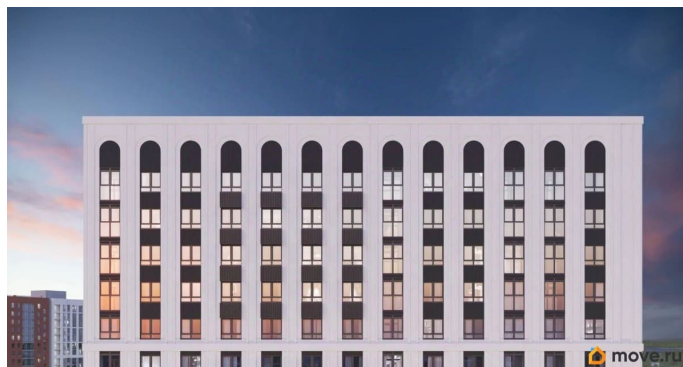

совпадения с реализованным проектом строительства Новый Парковый, ул. Трамвайная, 27. Завершение строительства в 2 кв. 2027г. Подробности акций в отделе продаж. Не является публичной офертой.