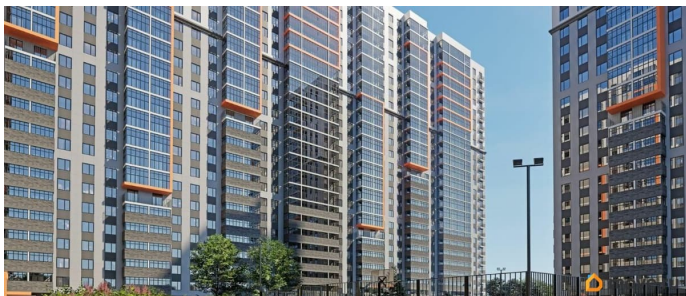

и пандусов, уютные холлы с зоной отдыха, кладовые и колясочные, бесшумные и быстрые лифты. 2 газовые котельные - существенная экономия на коммунальных платежах. 2 варианта отделки на выбор.