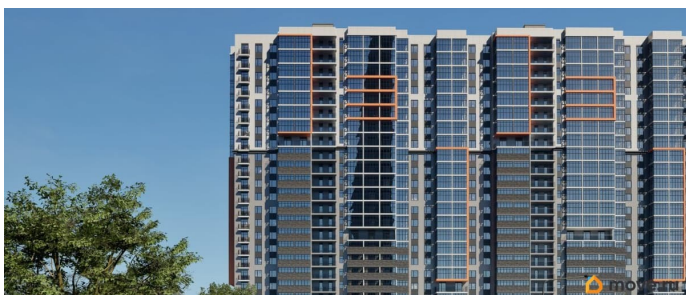

и пандусов, уютные холлы с зоной отдыха, кладовые и колясочные, бесшумные и быстрые лифты. 2 газовые котельные - существенная экономия на коммунальных платежах. 2 варианта отделки на выбор.