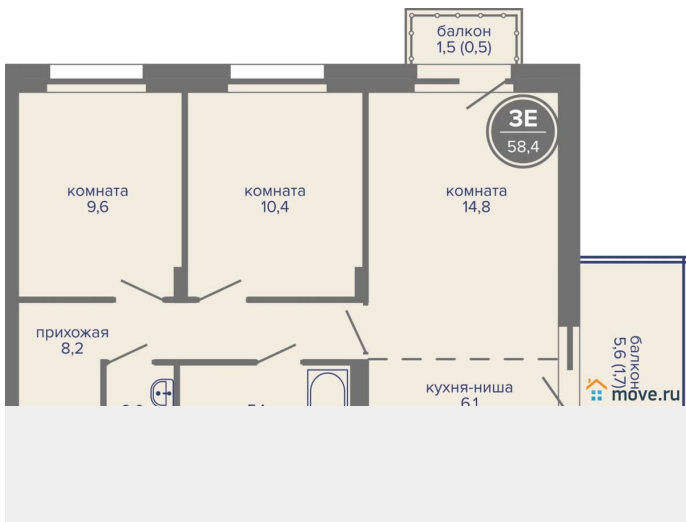

Move.ru - вся недвижимость России