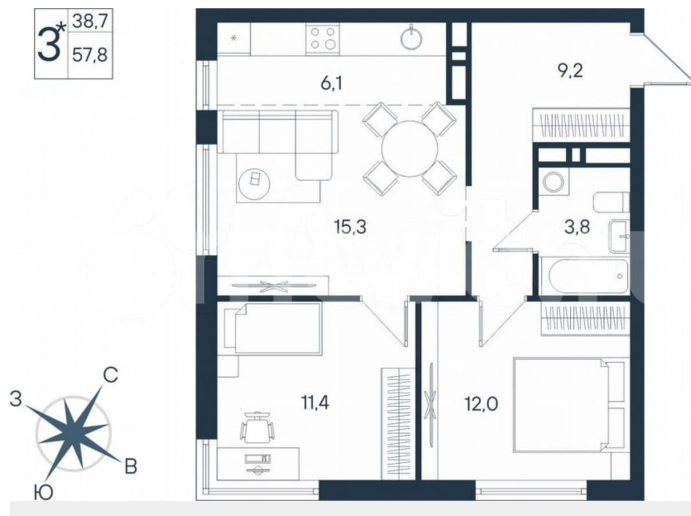

комфортной жизни. Современная архитектура, Двухуровневый двор на стилобате, Образцовое озеленение, Закрытый паркинг с зарядными станциями для электрокаров, Планировки под разные сценарии жизни