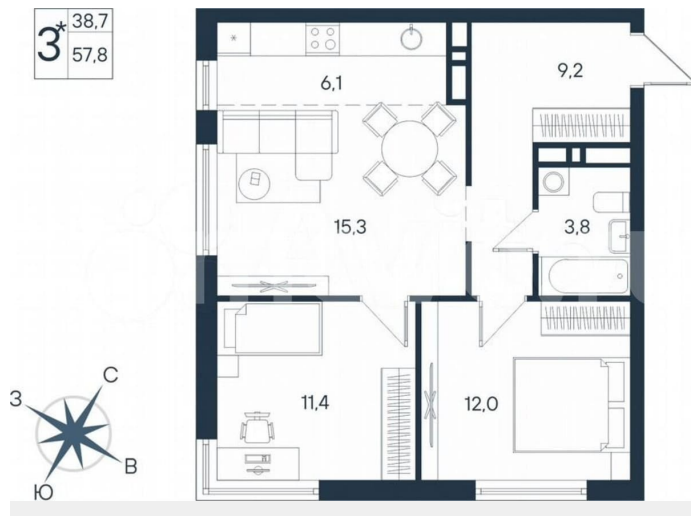

комфортной жизни. Современная архитектура, Двухуровневый двор на стилобате, Образцовое озеленение, Закрытый паркинг с зарядными станциями для электрокаров, Планировки под разные сценарии жизни