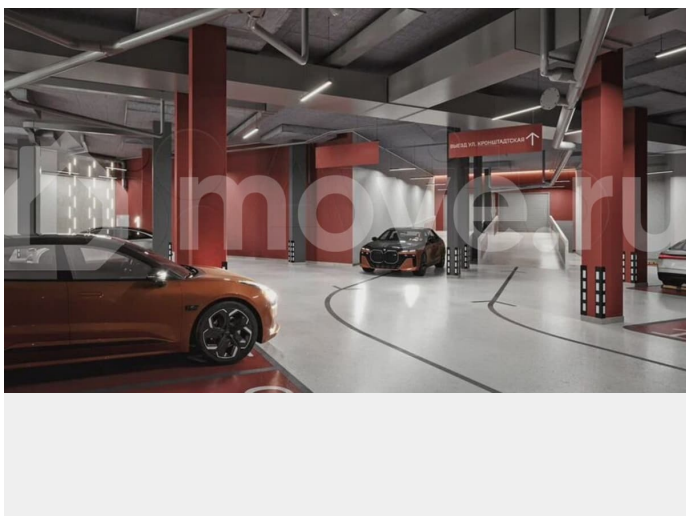

насладиться обустроенными пространствами для отдыха. Застройщик ООО «Спецстрой ПЗСП-Кронштадтская». Проектная декларация на сайте наш.дом.рф Status № 137307