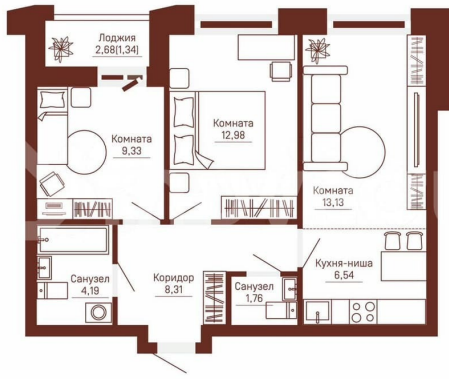

Move.ru - вся недвижимость России