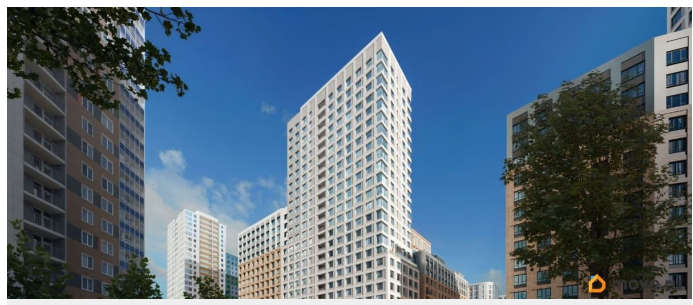

3E 33.7
55.7
57.5