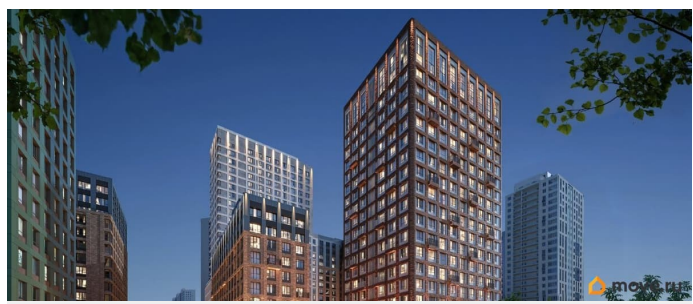

3E 33.7
55.7
57.5