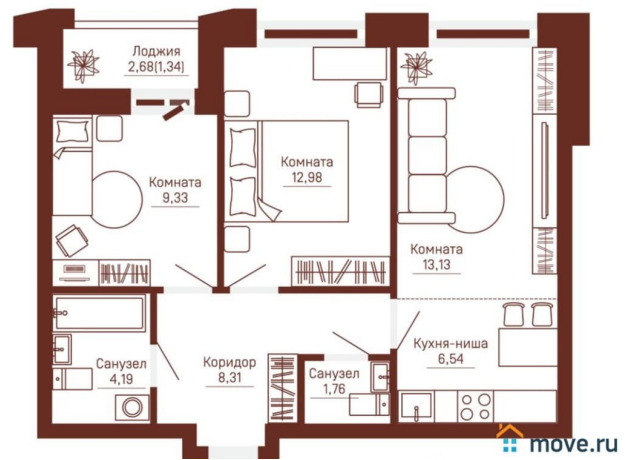

ПЗСП, ПЗСП

79809623313

🕒 Создано: 18.12.2024 в 09:41

🔄 Обновлено: 01.04.2026 в 12:12

**Пермский край, Пермь, Кронштадтская
улица, 39**

9 868 000 ₺

Пермский край, Пермь, Кронштадтская улица, 39

Округ

[Пермь, Дзержинский район](#)

Улица

[улица Кронштадтская](#)

Квартира

Количество комнат

3

Высота потолков

2.7 м

Общая площадь

57.58 м²

Этаж

17/24

Детали объекта

Тип сделки

Продам

Раздел

[Квартиры](#)

Ремонт

с отделкой

Квартира в новостройке

да

Год сдачи

для заметок