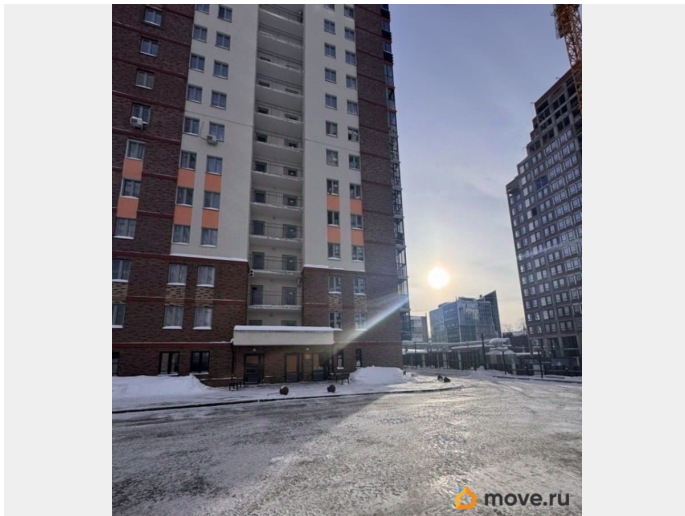

Энергия с бассейном, гимназия, шк школы, детские сады, различные ТЦ, магазины и др. Показываем исключительно по предварительной договоренности, просмотры доступны как в дневное, так и в вечернее время! Звоните!