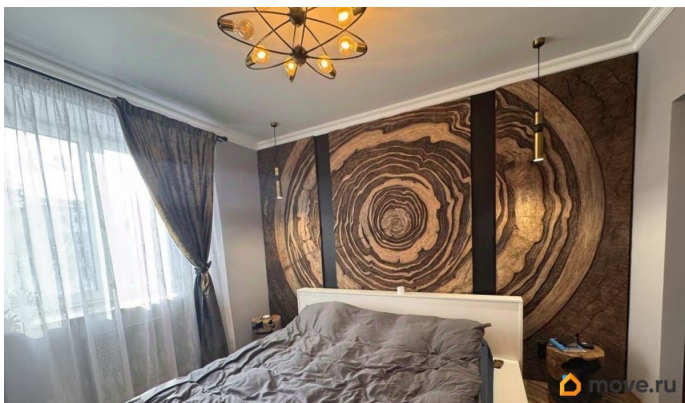

Энергия с бассейном, гимназия, шк школы, детские сады, различные ТЦ, магазины и др. Показываем исключительно по предварительной договоренности, просмотры доступны как в дневное, так и в вечернее время! Звоните!