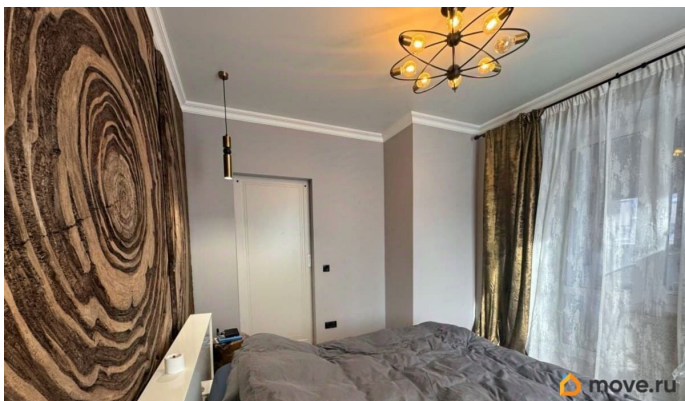

Энергия с бассейном, гимназия, шк школы, детские сады, различные ТЦ, магазины и др. Показываем исключительно по предварительной договоренности, просмотры доступны как в дневное, так и в вечернее время! Звоните!