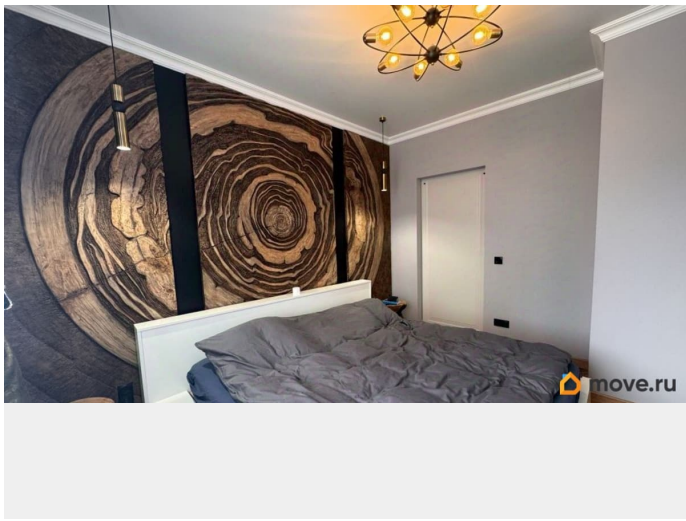

Move.ru - вся недвижимость России