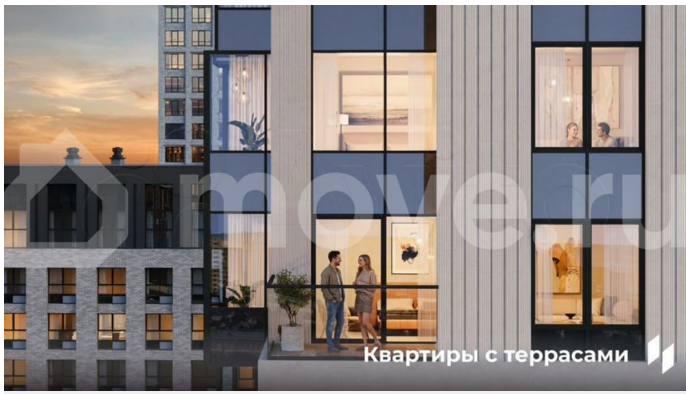

Квартиры с террасами