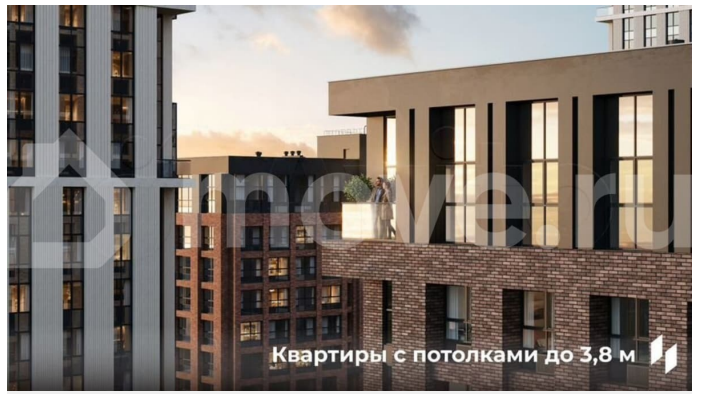

Квартиры с потолками до 3,8 м