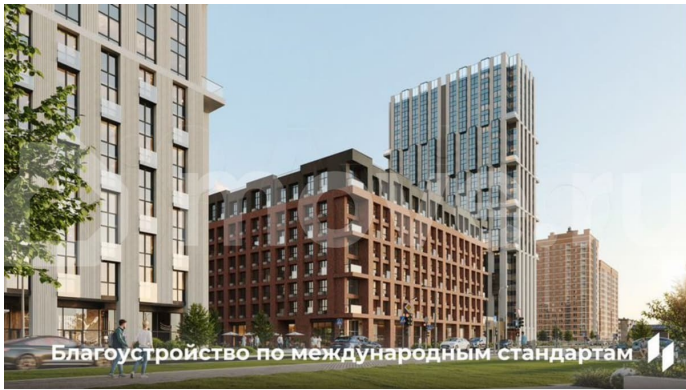

Благоустройство по международным стандартам