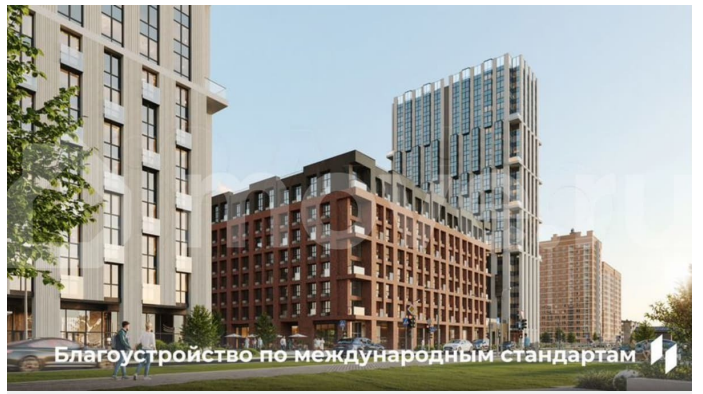

Биометрические замки

Благоустройство по международным стандартам