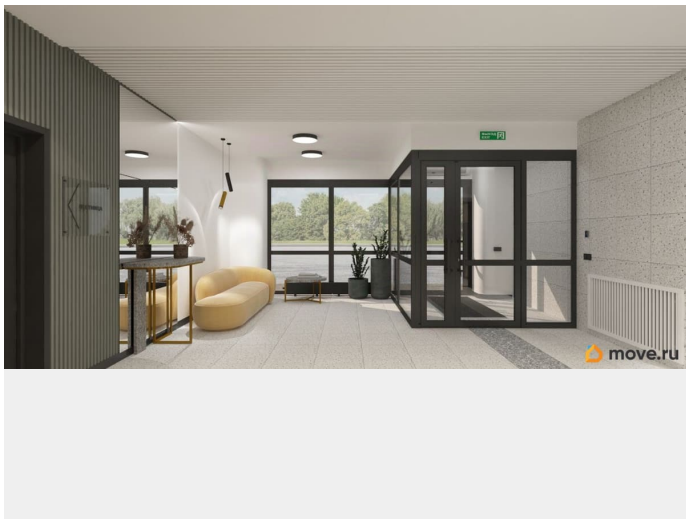

Квартира с двумя спальнями и просторной кухней-гостиной. Качественная финишная отделка. Кладовая на -1 этаже в подарок. На 1-м этаже дома расположены лануж-зона для взрослых, игровая для детей, колясочная комната. Просторный закрытый двор без машин. Экологичная локация, вокруг много зелени, в 500 м. река. В шаговой доступности дет. сады, школы, супермаркеты. Запишитесь на индивидуальную экскурсию!