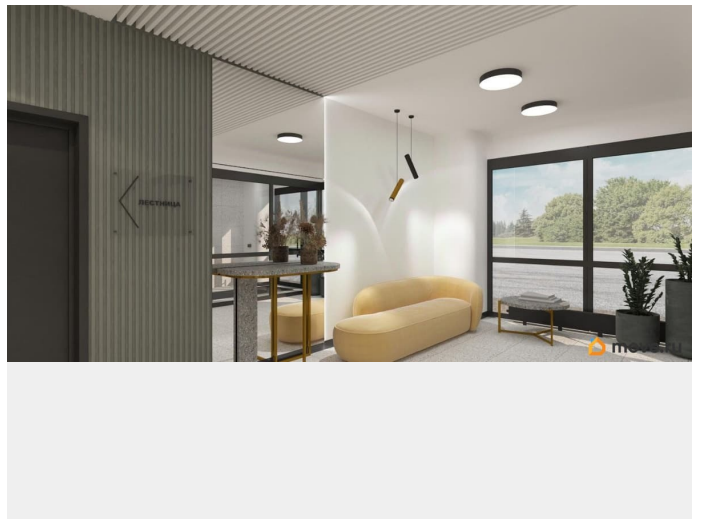

Квартира с двумя спальнями и просторной кухней-гостиной. Качественная финишная отделка. Кладовая на -1 этаже в подарок. На 1-м этаже дома расположены лануж-зона для взрослых, игровая для детей, колясочная комната. Просторный закрытый двор без машин. Экологичная локация, вокруг много зелени, в 500 м. река. В шаговой доступности дет. сады, школы, супермаркеты. Запишитесь на индивидуальную экскурсию!