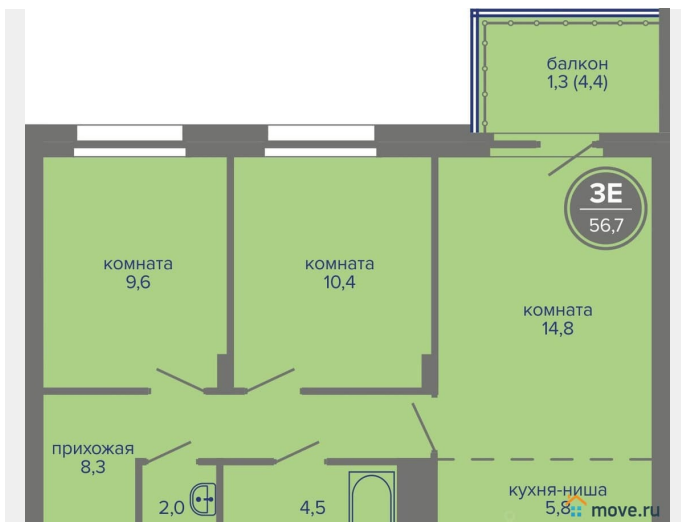

Move.ru - вся недвижимость России