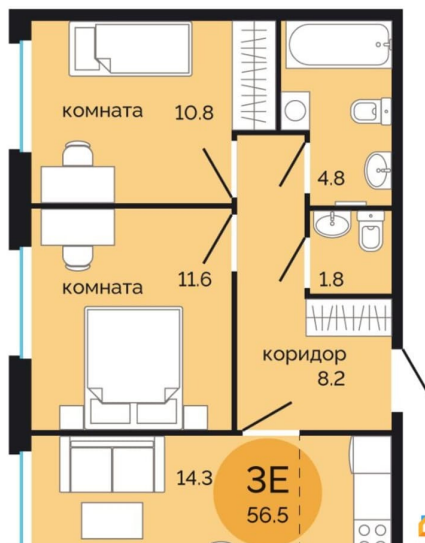

🕒 Создано: 14.04.2026 в 10:40

🔄 Обновлено: 16.04.2026 в 17:07

ПЗСП, ПЗСП

79809623335

7 558 000 ₪

Округ

[Пермь, Свердловский район](#)

для заметок

Квартира

Количество комнат

3

Высота потолков

2.7 м

Жилая площадь

36.7 м²

Площадь кухни

5 м²

Общая площадь

56.5 м²

Этаж

15/17

Детали объекта

Тип сделки

Продам

Раздел

[Квартиры](#)

Тип санузла

совмещенный

Вид из окна

во двор

Ремонт