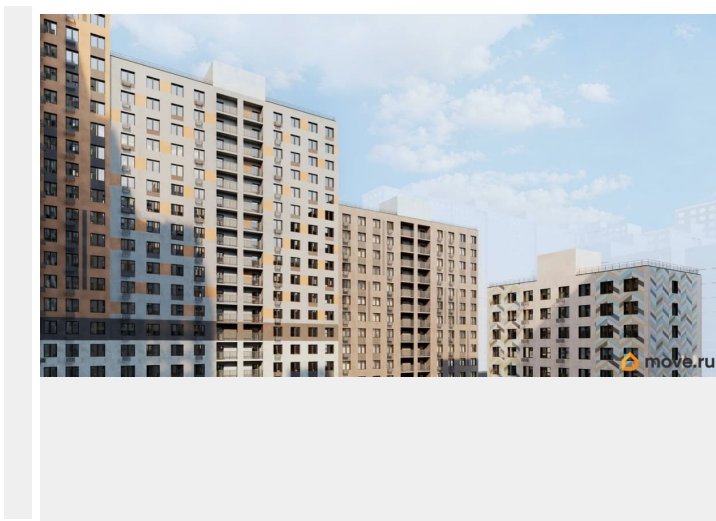

площадками, зонами отдыха. - Безбарьерная среда: удобные входные группы на уровне земли. - Охрана: система видеонаблюдения и умный домофон с управлением через приложение