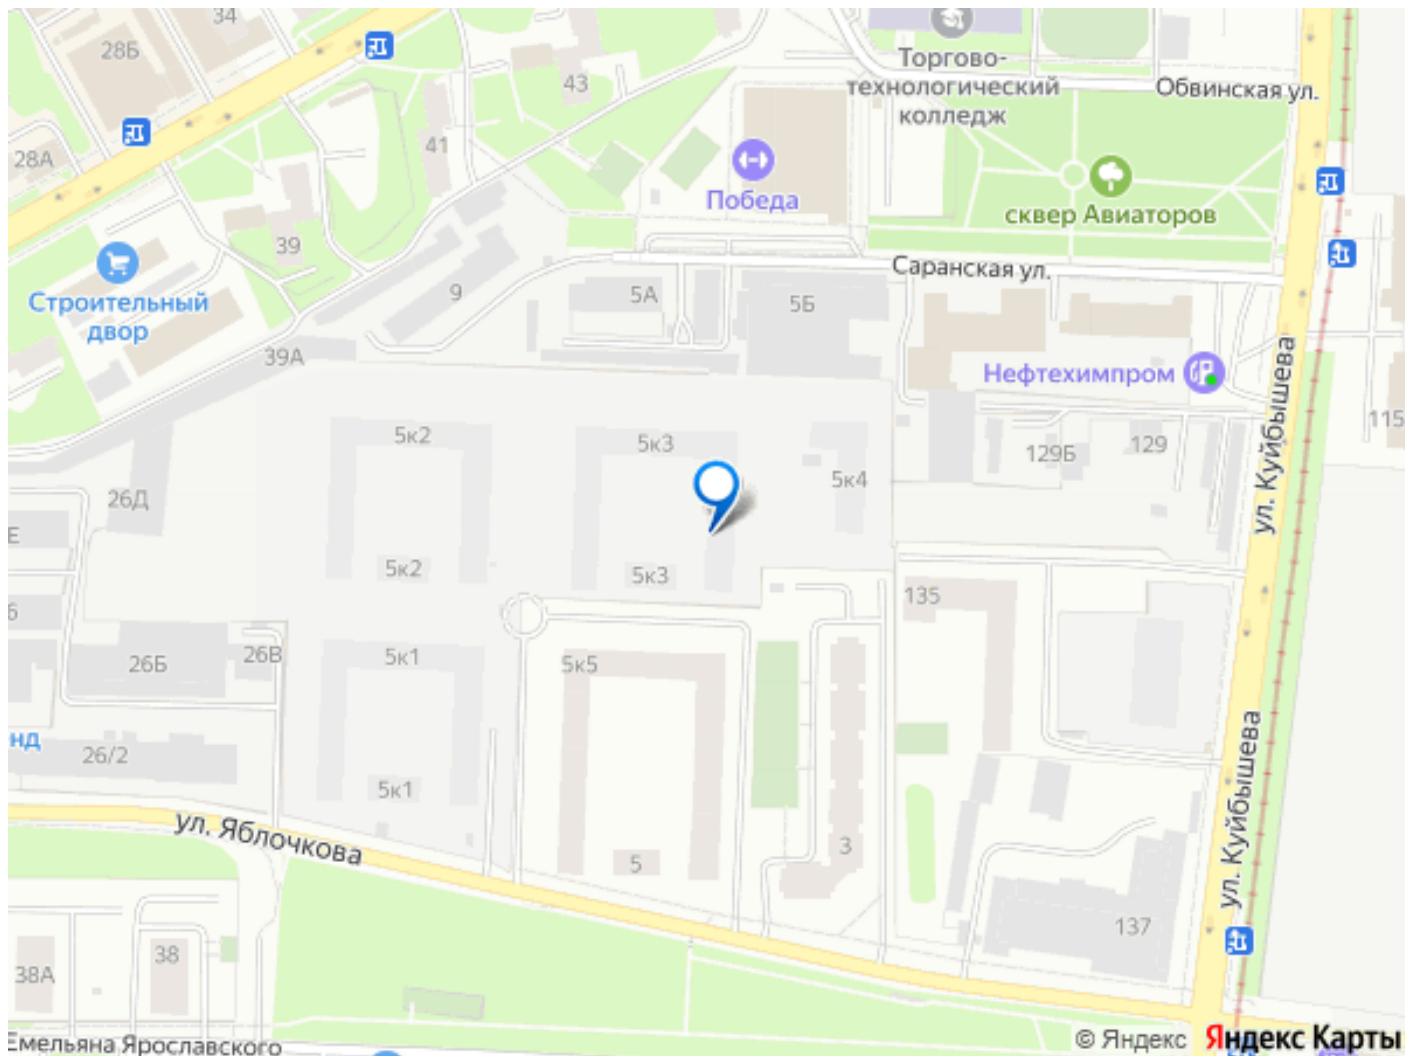

Move.ru - вся недвижимость России