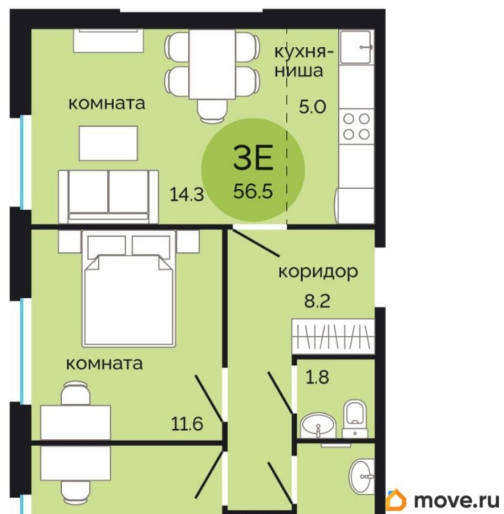

площадками, зонами отдыха. - Безбарьерная среда: удобные входные группы на уровне земли. - Охрана: система видеонаблюдения и умный домофон с управлением через приложение