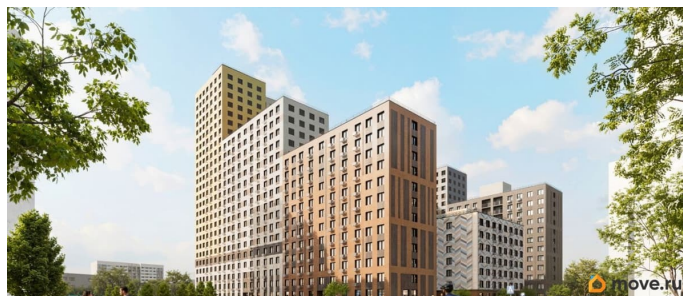

площадками, зонами отдыха. - Безбарьерная среда: удобные входные группы на уровне земли. - Охрана: система видеонаблюдения и умный домофон с управлением через приложение

новый район города

красное яблоко

Секция 3.2

12 этап строительства

План 2-17 этажей

move.ru

move.ru

move.ru