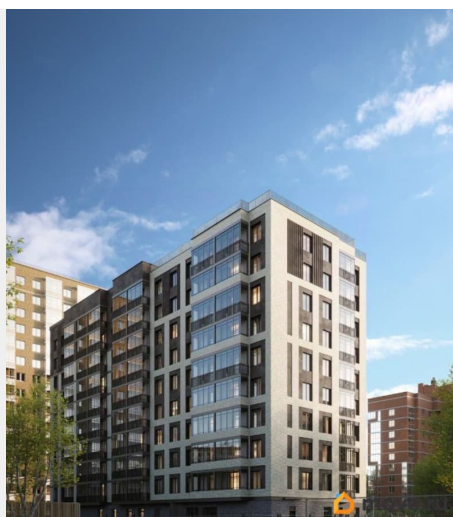

Выбирайте удобный способ оплаты:
Рассрочка от девелопера 0% с ПВ от 30%
100% оплата с гарантией. Счета-эскроу
Ипотека от 6% от ведущих банков Трейд-ин.
Поможем с продажей своей квартиры
бесплатно! Материнский капитал
Специальные условия для участников СВО

План 3-8 этажей

улица Левченко

улица Копылова Пасечки

move.ru