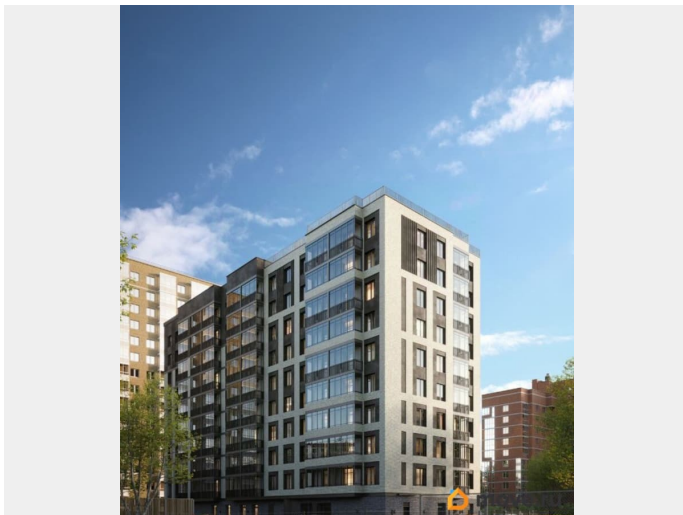

Выбирайте удобный способ оплаты:
Рассрочка от девелопера 0% с ПВ от 30%
100% оплата с гарантией. Счета-эскроу
Ипотека от 6% от ведущих банков Трейд-ин.
Поможем с продажей своей квартиры
бесплатно! Материнский капитал
Специальные условия для участников СВО

План 3-8 этажей

улица Левченко

улица Кипитана Гастелло

move.ru