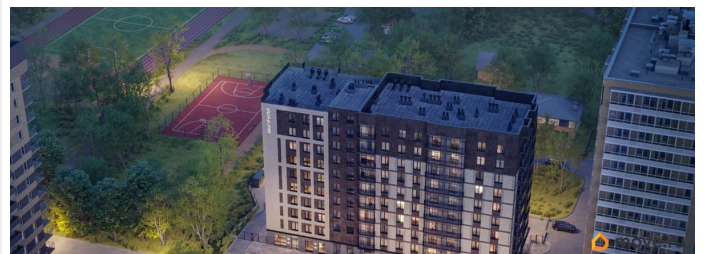

Выбирайте удобный способ оплаты:
Рассрочка от девелопера 0% с ПВ от 30%
100% оплата с гарантией. Счета-эскроу
Ипотека от 6% от ведущих банков Трейд-ин.
Поможем с продажей своей квартиры
бесплатно! Материнский капитал
Специальные условия для участников СВО

План 3-8 этажей

улица Левченко

улица Кипитана Гастелло

move.ru