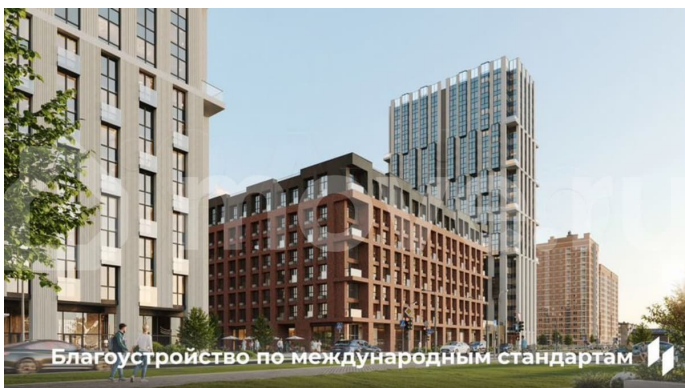

Благоустройство по международным стандартам