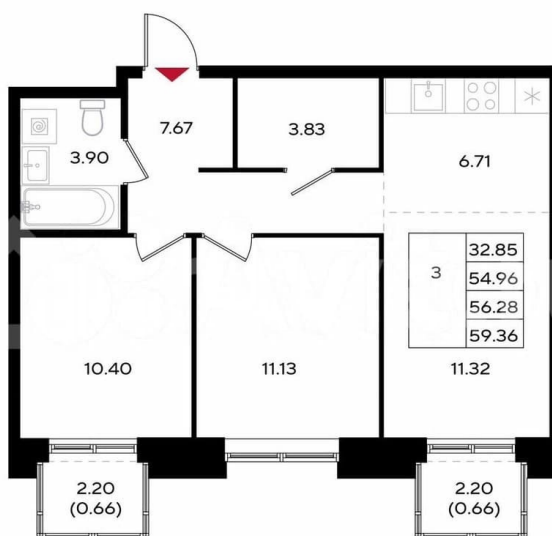

🕒 Создано: 13.02.2026 в 03:58

🔄 Обновлено: 12.04.2026 в 04:11

**Пермский край, Пермь, ул. Барамзиной,
62**

10 940 000 ₹

Пермский край, Пермь, ул. Барамзиной, 62

Квартира

Количество комнат

3

Общая площадь

56.3 м²

Этаж

13/25

Детали объекта

Тип сделки

Продам

Раздел

[Квартиры](#)

Ремонт

без отделки

Квартира в новостройке

да

Описание

Квартира в престижном районе ДКЖ с панорамами на парк и реку. 5 минут до центра. В шаговой доступности Черняевский лес, парк Балатово, ПГУ, несколько школ, детских садов, и строящиеся ключевые проекты города — «Пермь-Сити» и «Пермь-

<https://perm.move.ru/objects/9289765195>

**Девелопер Унистрой - Пермь,
Девелопер Унистрой - Пермь
89251234567**

для заметок

УНИСТРОЙ