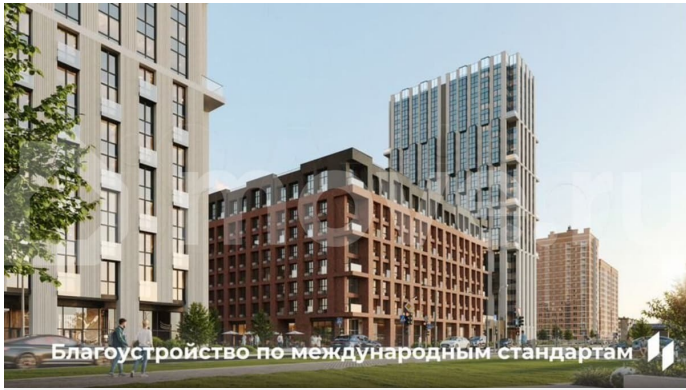

Благоустройство по международным стандартам