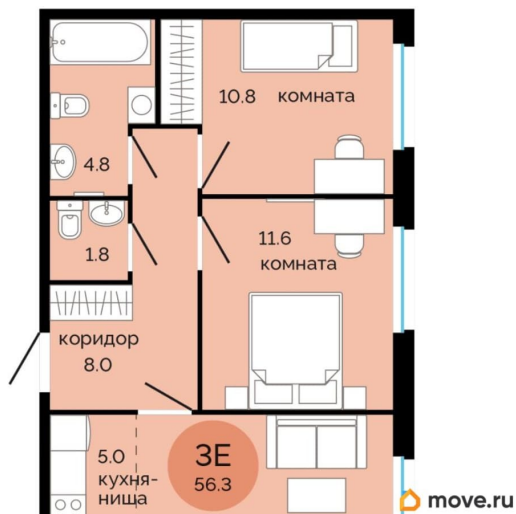

площадками, зонами отдыха. - Безбарьерная среда: удобные входные группы на уровне земли. - Охрана: система видеонаблюдения и умный домофон с управлением через приложение