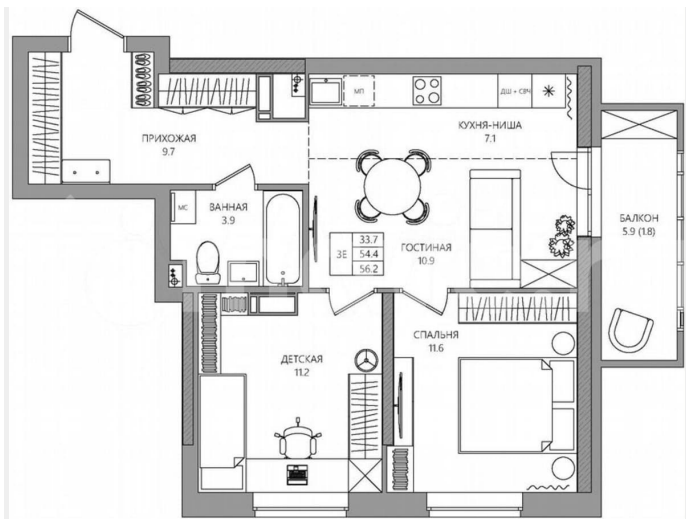

[улица Батумская](#)

Квартира

Количество комнат

3

Общая площадь

56.2 м²

Этаж

10/22

да

для заметок

Описание

PORTA21 – там, где создается сообщество
Этот дом — как современная гавань, где
встречаются семьи, друзья и соседи. Это
место, где формируются традиции, а общие
пространства наполняются голосами детей и

светом дружеских встреч. — Прямо в вашем доме — торговая галерея, где каждый день начинается с маленького удовольствия. Утренний кофе или необходимые повседневные покупки — всё это на расстоянии одного шага. — Подземный паркинг Продуманное решение для современных жителей. Здесь предусмотрены станции зарядки для электромобилей, пункт подкачки шин и усилители сотовой связи. Каждая деталь пространства отражает заботу о вашем времени. — Просторный зонированный двор на стилобате Место для отдыха, общения и активного досуга. Зонированные пространства позволяют каждому найти своё место: от тихих уголков для размышлений до детских площадок для активных игр. — Терраса на крыше Ваш личный оазис для отдыха. Две уникальные зоны: — рабочая с минималистичными лавками, встроенными зарядками и столами для работы — лаунж зона с видом на Каму среди цветников и искусственных туй. ул. Батумская, 21 — 22 этажа в 1 секции и 13 этажей во 2 секции — Квартыры от 26,6 до 75,9 кв.м — 348 квартир — Высота потолков 2,72 м Окончание строительства дома — 4 квартал 2027 года