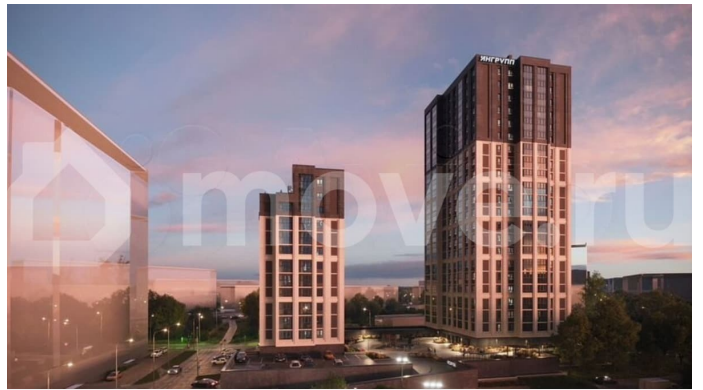

да

для заметок

Описание

PORTA21 – там, где создается сообщество
Этот дом — как современная гавань, где
встречаются семьи, друзья и соседи. Это
место, где формируются традиции, а общие
пространства наполняются голосами детей и

светом дружеских встреч. — Прямо в вашем доме — торговая галерея, где каждый день начинается с маленького удовольствия. Утренний кофе или необходимые повседневные покупки — всё это на расстоянии одного шага. — Подземный паркинг Продуманное решение для современных жителей. Здесь предусмотрены станции зарядки для электромобилей, пункт подкачки шин и усилители сотовой связи. Каждая деталь пространства отражает заботу о вашем времени. — Просторный зонированный двор на стилобате Место для отдыха, общения и активного досуга. Зонированные пространства позволяют каждому найти своё место: от тихих уголков для размышлений до детских площадок для активных игр. — Терраса на крыше Ваш личный оазис для отдыха. Две уникальные зоны: — рабочая с минималистичными лавками, встроенными зарядками и столами для работы — лаунж зона с видом на Каму среди цветников и искусственных туй. ул. Батумская, 21 — 22 этажа в 1 секции и 13 этажей во 2 секции — Квартыры от 26,6 до 75,9 кв.м — 348 квартир — Высота потолков 2,72 м Окончание строительства дома — 4 квартал 2027 года