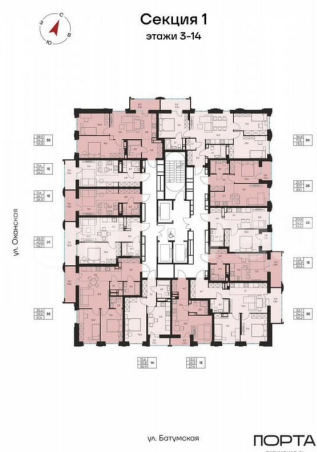

[улица Батумская](#)

Квартира

Количество комнат

3

Общая площадь

56.2 м²

Этаж

10/22

да

для заметок

Описание

PORTA21 – там, где создается сообщество
Этот дом — как современная гавань, где
встречаются семьи, друзья и соседи. Это
место, где формируются традиции, а общие
пространства наполняются голосами детей и

светом дружеских встреч. — Прямо в вашем доме — торговая галерея, где каждый день начинается с маленького удовольствия. Утренний кофе или необходимые повседневные покупки — всё это на расстоянии одного шага. — Подземный паркинг Продуманное решение для современных жителей. Здесь предусмотрены станции зарядки для электромобилей, пункт подкачки шин и усилители сотовой связи. Каждая деталь пространства отражает заботу о вашем времени. — Просторный зонированный двор на стилобате Место для отдыха, общения и активного досуга. Зонированные пространства позволяют каждому найти своё место: от тихих уголков для размышлений до детских площадок для активных игр. — Терраса на крыше Ваш личный оазис для отдыха. Две уникальные зоны: — рабочая с минималистичными лавками, встроенными зарядками и столами для работы — лаунж зона с видом на Каму среди цветников и искусственных туй. ул. Батумская, 21 — 22 этажа в 1 секции и 13 этажей во 2 секции — Квартыры от 26,6 до 75,9 кв.м — 348 квартир — Высота потолков 2,72 м Окончание строительства дома — 4 квартал 2027 года